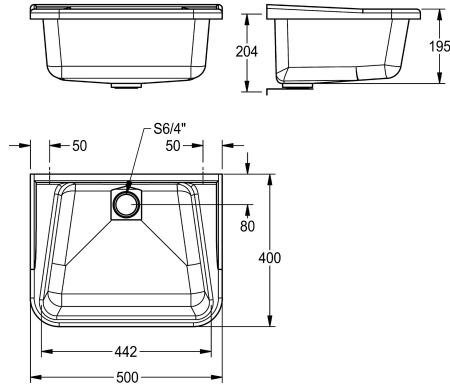

KWC SIRIUS

Mehrzweckbecken decorgrau

Modell-Linie: SIRIUS | MB5044

Reinigungsbecken, Waschröge, Ausgüsse | Mehrzweckbecken

KWC-Nr.

2000103435

Farbe weiß

2000100090

Farbe decorgrau

Grundfarbe

weiss

decorgrau

Mehrzweckbecken aus glasfaserverstärktem Polyester, Materialstärke 3,0 mm, Farbe decorgrau, Standrohrventil G 1 1/2 B, integrierte Laschen für Wandmontage, inklusive Standrohr, inklusive

Standrohrventil, inklusive Befestigungsset.

Abmessungen 500 x 220 x 400 mm (B x H x T)

Technische Daten

Beckenposition
Beckendesign
Becken: Höhe
Oberflächenbehandlung des Beck
Becken: Tiefe
Becken: Breite
Abtropffläche oder Ablage
Rost
Material
Anzahl der Abläufe
Abgangsgröße
Gesamttiefe
Gesamthöhe
Gesamtbreite
Überlauf
Schwallrand
Riffelung
Rückwand
Schlamm-sammelbehälter
Schlammfangkorb
Oberflächenbehandlung
Armaturenbank
Art der Montage
Typ des Mehrzweckbecken
Typ der Ablaufgarnitur

mittig
runde Ecken
195 mm
unbearbeitet
300 mm
265 mm
nein
nein
Verbundstoff
1
G 1 1/2 B
400 mm
220 mm
500 mm
Standrohrüberlauf
nein
nein
nein
nein
nein
nein
unbearbeitet
nein
Wandmontage
Mehrzweckbecken
Standrohrventil