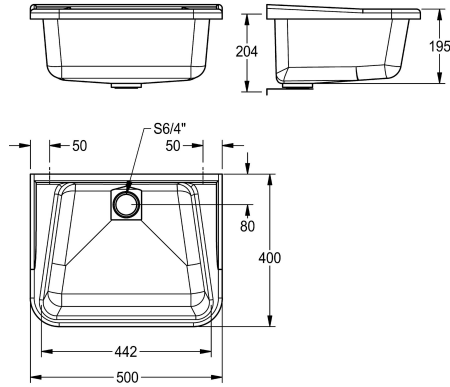

KWC SIRIUS

Lavabo multiuso gris

Modell-Linie: SIRIUS | MB5044

Cubetas inoxidable | Fregadero industrial

KWC-No.

2000103435

Color blanco

2000100090

Color gris

Color primario

Blanco

DECORGREY

Cubeta de múltiples usos de material reciclado de poliéster reforzado con fibra de vidrio, válvula de tubo vertical 1 1/2", lengüetas integradas para montaje en pared, incluye tornillos para pared.

Color gris
Dimensiones 500 x 220 x 400 mm (L x A x P)

Datos técnicos

Posición de la cubeta
Cubeta construcción
Altura de la cubeta
Tratamiento de la superficie del lavabo
Longitud de lavabo
Anchura de la cubeta
Bandeja
óxido
Material
Número de orificios de residuos
Tamaño de la salida
Profundidad
Altura
Anchura total
Rebosadero
Peto trasero
Escurridor
Pared trasera
Sumidero
Cesta de sumidero
Acabado de superficie
Repisa grifos
Tipo de montaje
Tipo de fregadero industrial

Medio
Esquinas del radio
195 mm
Bruto
300 mm
265 mm
No
No
COMPOSITE
1
G 1 1/2 B
400 mm
220 mm
500 mm
Rebosadero
No
No
No
No
No
Bruto
No
Montaje a pared
Fregadero de usos múltiples