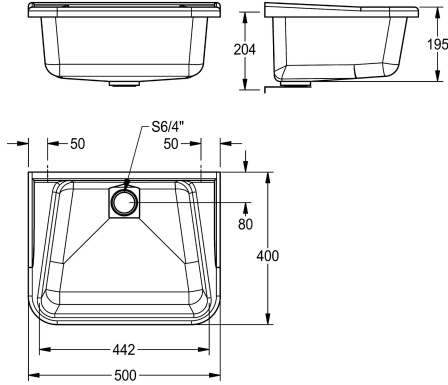

KWC SIRIUS

Pesuallas kierrätysmateriaalista

Modell-Linie: SIRIUS | MB5044

Kodinhoitoaltaat | Kodinhoitoaltaat

KWC-No.

2000103435

Valkoinen

2000100090

Harmaa

Perusväri

Valkea

DECORGREY

Pesuallas kierrätysmateriaalista valmistettua lasikuituvahvistettua polyesteriä. 1 1/2" pystyventtiili/yliuotoputki. Integroidut kannakkeet seinäkiinnitystä varten, mukana sidepultit. Väri Decor

Grey.

Mitat 500 x 220 x 400 mm (L x K x S)

Tekniset tiedot

Altaan paikka

Keskus

Altaan rakenne

Kulmien pyöristys

Altaan korkeus

195 mm

Altaan pinta

Raaka

Altaan syvyys

300 mm

Altaan pituus

265 mm

Kuvatusaso tai laskutaso

Ei

Ritilä

Ei

Materiaali

COMPOSITE

Pohjaventtiilien lukumäärä

1

Ulostuloaukon halkaisija

G 1 1/2 B

Kokonaissyvyys

400 mm

Kokonaiskorkeus

220 mm

Kokonaisleveys

500 mm

Ylijuoksu

Pystyputkellinen yliuoto

Takanosto

Ei

Pyykkilauta reuna

Ei

Tausta levy

Ei

Keruu allas

Ei

Keruu altaan kori

Ei

Pinnan viimeistely

Raaka

Hänataso

Ei

Asennustapa

Seinäasennus

Kodinhoitoaltaan tyyppi

Seinäaltaat

Pohjaventtiilin tyyppi

Nousuputken siivilä