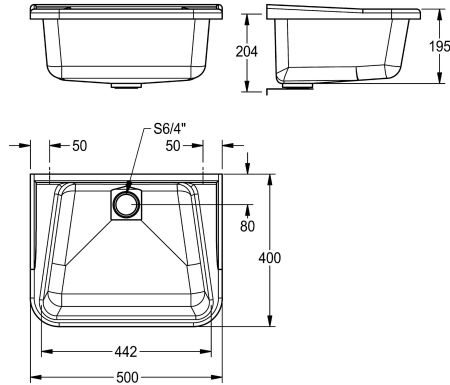

KWC SIRIUS

Lavelli multi-uso grigio decor

Modell-Linie: SIRIUS | MB5044

Vasche di lavaggio | Lavelli multiuso

KWC-No.

2000103435

Colore bianco

2000100090

Colore grigio decor

Colore di base

Bianco

DECORGREY

Lavello multi-uso in poliestere arricchito con fibra di vetro, montaggio a parete, senza piano rubinetteria, scarico BSP di 38 mm con tubo di

troppopieno, mensole incluse.

Colore grigio decor

Dati tecnici

Posizione bacino

Centro

Formato vasca

Raggio di curvatura

Altezza vasca

195 mm

Finitura vasca

Grezzo

Profondità orizzontale della vasca

300 mm

Larghezza vasca

265 mm

Gocciatoio o scolapiatti

No

Griglia

No

Materiale

COMPOSITE

Quantità scarichi

1

Dimensione scarico

G 1 1/2 B

Profondità totale

400 mm

Altezza totale

220 mm

Larghezza complessiva

500 mm

Troppo pieno

tubo di troppo pieno

Altezza alzatina

No

Lamiera ondulata

No

Paraspruzzi

No

Scarico filtrante

No

Cestello dello scarico

No

Finitura della superficie

Grezzo

Piano rubinetteria

No

Tipo di montaggio

Installazione a parete

Tipologia del lavello

Lavello multiuso