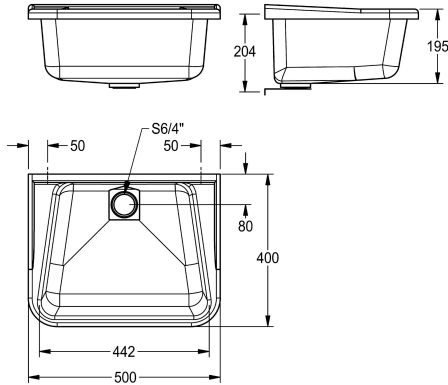

KWC SIRIUS Multifunctionele bak decorgrijs

Modell-Linie: SIRIUS | MB5044
Wastroggen en uitgietsbakken | Multifunctionele wasbakken

KWC-No.

2000103435

Kleur wit

2000100090

Kleur decorgrijs

Basiskleur

Wit

DECORGREY

Multifunctionele wastafel uit glasvezel versterkt polyester materiaal, standbuisventiel G 1 1/2 B, geïntegreerde lussen voor wandmontage, inclusief bevestigingsmateriaal.

Afmetingen 500 x 220 x 400 mm (B x H x D)
Kleur decorgrijs

Technical Data

Kuippositie
Kom constructie
Kuip - kuip diepte
Afwerking kuip
Kuip - diepte
Kuip - breedte
Afdruipvlak of legbord
Rooster
Materiaal
Aantal afvoergaten
Uitlaat diameter
Totale diepte
Totale hoogte
Totale breedte
Overloop
Opstaande achterkant
Groef
Spatplaat
Slibopvangbak
Slibopvangkorf
Oppervlakafwerking
Kraanlak
Type montage
Type utiliteitsblok
Type afvoer kit

Centraal
Radius hoeken
195 mm
Onbewerkt
300 mm
265 mm
Neen
Neen
COMPOSITE
1
G 1 1/2 B
400 mm
220 mm
500 mm
overlooppijp
Neen
Neen
Neen
Neen
Neen
Neen
Onbewerkt
Neen
Wandmontage
Multifunctionele gootsteen
Roosteroverlooppijp