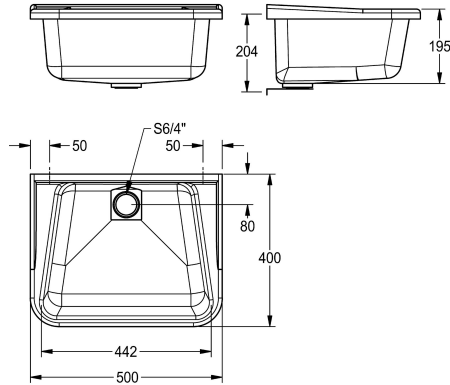

KWC SIRIUS

Multifunctionele bak decorgrijs

Modell-Linie: SIRIUS | MB5044

Wastroggen en uitgietsbakken | Multifunctionele wasbakken

KWC-No.

2000103435

Kleur wit

2000100090

Kleur decorgrijs

Basiskleur

Wit

DECORGREY

Multifunctionele wastafel uit glasvezel versterkt polyester materiaal, standbuisventiel G 1 1/2 B, geïntegreerde lussen voor wandmontage, inclusief bevestigingsmateriaal.

Afmetingen 500 x 220 x 400 mm (B x H x D)
Kleur decorgrijs

Technical Data

Kuippositie
Kom constructie
Kuip - kuip diepte
Afwerking kuip
Kuip - diepte
Kuip - breedte
Afdruipvlak of legbord
Rooster
Materiaal
Aantal afvoergaten
Uitlaat diameter
Totale diepte
Totale hoogte
Totale breedte
Overloop
Opstaande achterkant
Groef
Spatplaat
Slibopvangbak
Slibopvangkorf
Oppervlakafwerking
Kraanlak
Type montage
Type utiliteitsblok
Type afvoer kit

Centraal
Radius hoeken
195 mm
Onbewerkt
300 mm
265 mm
Neen
Neen
COMPOSITE
1
G 1 1/2 B
400 mm
220 mm
500 mm
overlooppijp
Neen
Neen
Neen
Neen
Neen
Onbewerkt
Neen
Wandmontage
Multifunctionele gootsteen
Roosteroverlooppijp