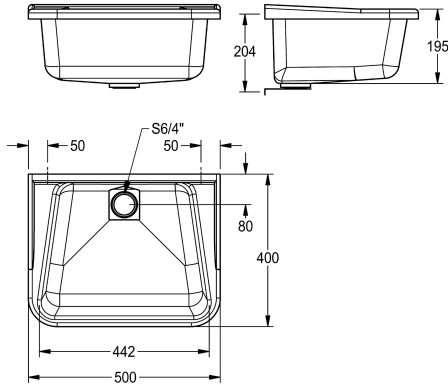

KWC SIRIUS

Komora wielofunkcyjna, kolor szary ozdobny

Modell-Linie: SIRIUS | MB5044

Komory gospodarcze | Komora wielofunkcyjna

KWC-No.

2000103435

Kolor biały

2000100090

Kolor szary ozdobny

Kolor podstawowy

Biały

DECORGREY

Komora wielofunkcyjna z poliestru wzmocnianego włóknem szklanym uzyskanego z recyklingu, zawór stojakowy G 1 1/2 B, zintegrowane łączniki do montażu ściennego, w komplecie śruby do ściany.

Kolor szary ozdobny

Wymiary (szer. x wys. x głęb.): 500 x 220 x 400 mm

Dane techniczne

Umieszczenie komory

W środku

Konstrukcja komory

Zaokrąglone narożniki

Komora - głębokość komory

195 mm

Wykończenie powierzchni miski

Niewykończony

Głębokość komory

300 mm

Szerokość komory

265 mm

Ociekacz lub półka

Nie

Ruszt

Nie

Materiał

COMPOSITE

Liczba otworów odpływowych

1

Średnica odpływu

G 1 1/2 B

Łączna głębokość

400 mm

Łączna wysokość

220 mm

Łączna szerokość

500 mm

Przelew

Przelew rurkowy

Tyłna krawędź przyścienna

Nie

Tarka

Nie

Ścianka tylna

Nie

Osadnik szlamu

Nie

Pojemnik na szlam

Nie

Wykończenie powierzchni

Niewykończony

Półka na baterię

Nie

Rodzaj montażu

Montaż naścienny

Rodzaje zlewozmywaków gospodarczych

Zlewozmywak wielofunkcyjny