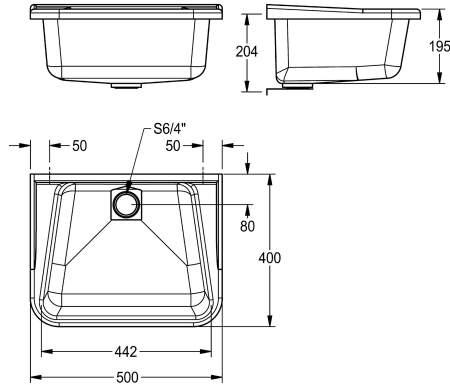

KWC SIRIUS Multi-purpose sink

Modell-Linie: SIRIUS | MB5044
Utslagsback | Diskho för flera ändamål

KWC-No.

2000103435

Colour white

2000100090

Colour decor-grey

Basfärg

Vit

DECORGREY

Väggmonterad multifunktionell utslagsback tillverkad av glasfiberarmerad polyester, utan kranhål (för användning med väggmonterade kranar), 38 mm BSP avloppskoppling med en stående plugg/bräddrör och komplett med väggfästen.

Färg dekor-grå
Mått: 500 x 220 x 400 mm (B x H x D)

Technical Data

skål placering

Skål konstruktion

Skål.- skål djup

Skål finish

Skål - djup

Skål - vidd

Avlopps tank

Galler

Material

Antal avloppshål

Utloppets storlek

Övergripande djup

Total höjd

Total bredd

Bräddavlopp

Bakre stående

Tvätträfflor

Utslagsback

Avlopps brunn

Avlopps behållare

Ytfinish

Kran hylla

Typ av montering

Typa av tvättlåda

Mitten

Radie hörn

195 mm

Rå

300 mm

265 mm

Nej

Nej

COMPOSITE

1

G 1 1/2 B

400 mm

220 mm

500 mm

Stående överfyllnadsrör

Nej

Nej

Nej

Nej

Nej

Rå

Nej

Väggmontering

Fleranvändbar diskbank