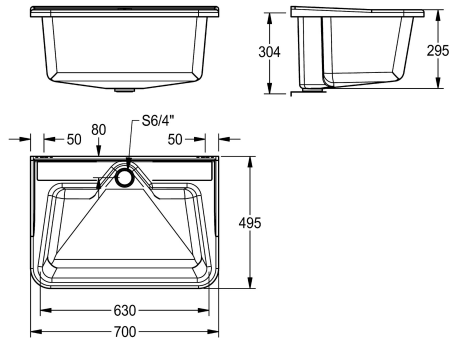

KWC SIRIUS Víceúčelový dřez

Modell-Linie: SIRIUS | MB7054
Úklidové dřezy | Víceúčelové dřezy

KWC-No.

2000103436

barva bílá

2000100092

barva dekorativní šedá

Základní barva

bílá

DECORGREY

Barva šedý melír

Víceúčelový dřez z recyklovaného polyesterového materiálu zesíleného skleněným vlákem, přepadová trubka s ventilem 1 1/2", integrované otvory pro montáž na stěnu, včetně vrtů do zdiva.

Technické údaje

Umístění umyvadla

středový

Pravý

zaoblený roh

Umyvadlo - výška

295 mm

Celková délka umyvadla

neopracovaný

Umyvadlo - hloubka

300 mm

Umyvadlo - šířka

265 mm

Odkapávač nebo zásobník

Ne

Mřížka

Ne

Materiál

složený

Počet odtokových otvorů

1

Velikost odtokové trubky

G 1 1/2 B

Celková hloubka

445 mm

Celková výška

320 mm

Celková šířka

700 mm

Přepad

svislá přepadová trubka

Zadní lišta

Ne

Rýhování

Ne

Zadní stěna

Ne

Jímka

Ne

Jímkový koš

Ne

Povrch

neopracovaný

Místo pro armaturu

Ne

Způsob montáže

montáž na stěnu

Typ univerzálního dřezu

víceúčelový dřez

Typ odpadové sady

přepadová trubka