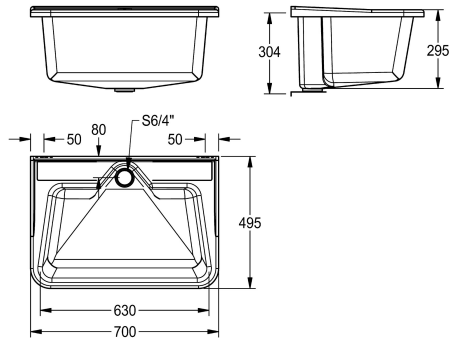

KWC SIRIUS Mehrzweckbecken decorgrau

Modell-Linie: SIRIUS | MB7054

Reinigungsbecken, Waschröge, Ausgüsse | Mehrzweckbecken

KWC-Nr.

2000103436

Farbe weiß

2000100092

Farbe decorgrau

Grundfarbe

weiss

decorgrau

Mehrzweckbecken aus glasfaserverstärktem Polyester, Materialstärke 3,0 mm, Farbe decorgrau, Standrohrventil G 1 1/2 B, integrierte Laschen für Wandmontage, inklusive Standrohr, inklusive

Standrohrventil, inklusive Befestigungsset.

Abmessungen 700 x 320 x 495 mm (B x H x T)

Technische Daten

Beckenposition
Beckendesign
Becken: Höhe
Oberflächenbehandlung des Beck
Becken: Tiefe
Becken: Breite
Abtropffläche oder Ablage
Rost
Material
Anzahl der Abläufe
Abgangsgröße
Gesamttiefe
Gesamthöhe
Gesamtbreite
Überlauf
Schwallrand
Riffelung
Rückwand
Schlamm-sammelbehälter
Schlammfangkorb
Oberflächenbehandlung
Armaturenbank
Art der Montage
Typ des Mehrzweckbecken
Typ der Ablaufgarnitur

mittig
runde Ecken
295 mm
unbearbeitet
300 mm
265 mm
nein
nein
Verbundstoff
1
G 1 1/2 B
445 mm
320 mm
700 mm
Standrohrüberlauf
nein
nein
nein
nein
nein
nein
unbearbeitet
nein
Wandmontage
Mehrzweckbecken
Standrohrventil