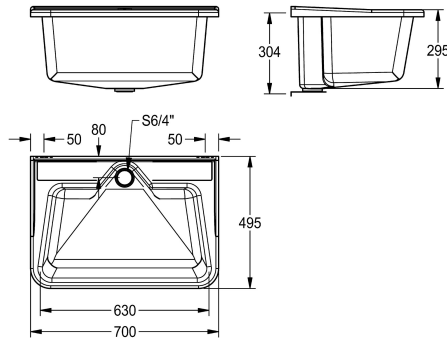

KWC SIRIUS Mehrzweckbecken decorgrau

Modell-Linie: SIRIUS | MB7054

Reinigungsbecken, Waschröge, Ausgüsse | Mehrzweckbecken

KWC-Nr.

2000103436

Farbe weiß

2000100092

Farbe decorgrau

Grundfarbe

weiss

decorgrau

Mehrzweckbecken aus glasfaserverstärktem Polyester, Materialstärke 3,0 mm, Farbe decorgrau, Standrohrventil G 1 1/2 B, integrierte Laschen für Wandmontage, inklusive Standrohr, inklusive

Standrohrventil, inklusive Befestigungsset.

Abmessungen 700 x 320 x 495 mm (B x H x T)

Technische Daten

Beckenposition	mittig
Beckendesign	runde Ecken
Becken: Höhe	295 mm
Oberflächenbehandlung des Beckens	unbearbeitet
Becken: Tiefe	300 mm
Becken: Breite	265 mm
Abtropffläche oder Ablage	nein
Rost	nein
Material	Verbundstoff
Anzahl der Abläufe	1
Abgangsgröße	G 1 1/2 B
Gesamttiefe	445 mm
Gesamthöhe	320 mm
Gesamtbreite	700 mm
Überlauf	Standrohrüberlauf
Schwallrand	nein
Riffelung	nein
Rückwand	nein
Schlamm-sammelbehälter	nein
Schlammfangkorb	nein
Oberflächenbehandlung	unbearbeitet
Armaturenbank	nein
Art der Montage	Wandmontage
Typ Des Mehrzweckbecken	Mehrzweckbecken
Typ der Ablaufgarnitur	Standrohrventil

mittig
runde Ecken
295 mm
unbearbeitet
300 mm
265 mm
nein
nein
Verbundstoff
1
G 1 1/2 B
445 mm
320 mm
700 mm
Standrohrüberlauf
nein
nein
nein
nein
nein
unbearbeitet
nein
Wandmontage
Mehrzweckbecken
Standrohrventil