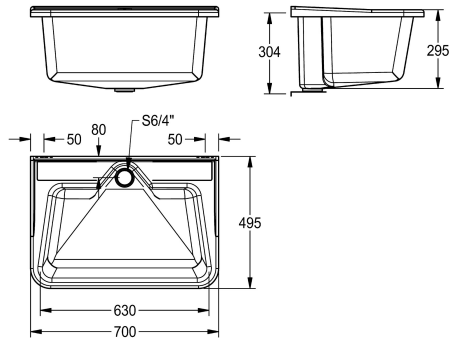

KWC SIRIUS Bac à usages multiples

Modell-Linie: SIRIUS | MB7054

Bacs de lavage, déversoirs et éviers | Bacs à usage multiples

KWC-No.

2000103436

Couleur : blanc

2000100092

Couleur gris décoration

Couleur de base

Blanc

DECORGREY

Bac à usages multiples en polyester renforcé avec fibre de verre, montage mural, sans plage de robinetterie, avec tube de surverse G 1 1/2 B, consoles murales incluses.

Dimensions 700 x 320 x 495 mm
Couleur gris-décor

Données techniques

position du vasque

Au milieu

Construction du bol

Rayon de l'angle

Vasque - hauteur du vasque

295 mm

finition du bac

Non traité

Profondeur du vasque

300 mm

Largeur du vasque

265 mm

Égouttoir ou stockage

Non

Grille

Non

Matière

COMPOSITE

Nombre de trous pour déchets

1

Taille de l'évacuation

G 1 1/2 B

Profondeur totale

445 mm

Hauteur totale

320 mm

Largeur totale

700 mm

Trop-plein

tube de surverse

Support arrière

Non

Surface nervurée

Non

Dossieret

Non

Puisard d'évacuation

Non

Bac de récupération

Non

Finition de surface

Non traité

Saillie de robinetterie

Non

Type de montage

Montage mural

Type d'évier

Multi receveur lavabo

Type de kit d'évacuation

Tube de surverse