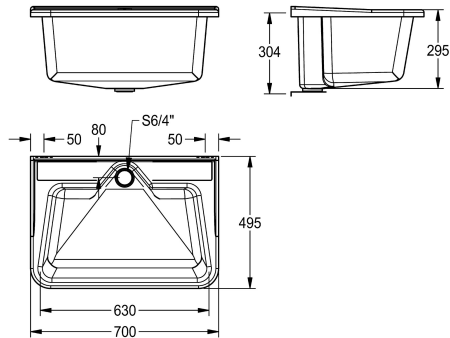

KWC SIRIUS

Lavelli multi-uso grigio decor

Modell-Linie: SIRIUS | MB7054

Vasche di lavaggio | Lavelli multiuso

KWC-No.

2000103436

Colore bianco

2000100092

Colore grigio decor

Colore di base

Bianco

DECORGREY

Lavello multi-uso in poliestere arricchito con fibra di vetro, montaggio a parete, senza piano rubinetteria, scarico BSP di 38 mm con tubo di

troppopieno da 1 1/2", mensole incluse.

Colore grigio decor

Dati tecnici

Posizione bacino

Centro

Formato vasca

Raggio di curvatura

Altezza vasca

295 mm

Finitura vasca

Grezzo

Profondità orizzontale della vasca

300 mm

Larghezza vasca

265 mm

Gocciatoio o scolapiatti

No

Griglia

No

Materiale

COMPOSITE

Quantità scarichi

1

Dimensione scarico

G 1 1/2 B

Profondità totale

445 mm

Altezza totale

320 mm

Larghezza complessiva

700 mm

Troppo pieno

tubo di troppo pieno

Altezza alzatina

No

Lamiera ondulata

No

Paraspruzzi

No

Scarico filtrante

No

Cestello dello scarico

No

Finitura della superficie

Grezzo

Piano rubinetteria

No

Tipo di montaggio

Installazione a parete

Tipologia del lavello

Lavello multiuso