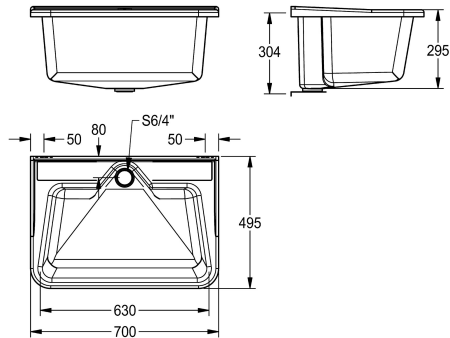

KWC SIRIUS

Lavelli multi-uso grigio decor

Modell-Linie: SIRIUS | MB7054

Vasche di lavaggio | Lavelli multiuso

KWC-No.

2000103436

Colore bianco

2000100092

Colore grigio decor

Colore di base

Bianco

DECORGREY

Lavello multi-uso in poliestere arricchito con fibra di vetro, montaggio a parete, senza piano rubinetteria, scarico BSP di 38 mm con tubo di

troppopieno da 1 1/2", mensole incluse.

Colore grigio decor

Dati tecnici

Posizione bacino

Centro

Formato vasca

Raggio di curvatura

Altezza vasca

295 mm

Finitura vasca

Grezzo

Profondità orizzontale della vasca

300 mm

Larghezza vasca

265 mm

Gocciolatoio o scolapiatti

No

Griglia

No

Materiale

COMPOSITE

Quantità scarichi

1

Dimensione scarico

G 1 1/2 B

Profondità totale

445 mm

Altezza totale

320 mm

Larghezza complessiva

700 mm

Troppo pieno

tubo di troppo pieno

Altezza alzatina

No

Lamiera ondulata

No

Paraspruzzi

No

Scarico filtrante

No

Cestello dello scarico

No

Finitura della superficie

Grezzo

Piano rubinetteria

No

Tipo di montaggio

Installazione a parete

Tipologia del lavello

Lavello multiuso