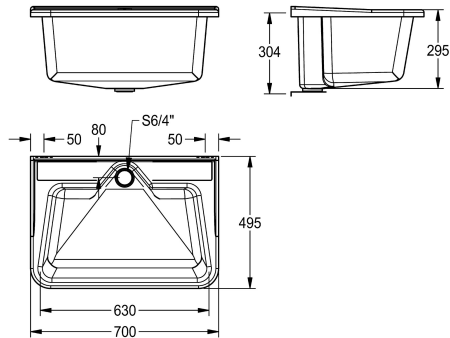

KWC SIRIUS

Multifunctionele bak decorgrijs

Modell-Linie: SIRIUS | MB7054

Wastroggen en uitgietsbakken | Multifunctionele wasbakken

KWC-No.

2000103436

Kleur wit

2000100092

Kleur decorgrijs

Basiskleur

Wit

DECORGREY

Multifunctionele wastafel uit glasvezel versterkt polyester materiaal, standbuisventiel G 1 1/2 B, geïntegreerde lussen voor wandmontage, inclusief bevestigingsmateriaal.

Afmetingen 700 x 320 x 495 mm (B x H x D)
Kleur decorgrijs

Technical Data

Kuippositie
Kom constructie
Kuip - kuip diepte
Afwerking kuip
Kuip - diepte
Kuip - breedte
Afdruipvlak of legbord
Rooster
Materiaal
Aantal afvoergaten
Uitlaat diameter
Totale diepte
Totale hoogte
Totale breedte
Overloop
Opstaande achterkant
Groef
Spatplaat
Slibopvangbak
Slibopvangkorf
Oppervlakaafwerking
Kraanlak
Type montage
Type utiliteitsblok
Type afvoer kit

Centraal
Radius hoeken
295 mm
Onbewerkt
300 mm
265 mm
Neen
Neen
COMPOSITE
1
G 1 1/2 B
445 mm
320 mm
700 mm
overlooppijp
Neen
Neen
Neen
Neen
Neen
Onbewerkt
Neen
Wandmontage
Multifunctionele gootsteen
Roosteroverlooppijp