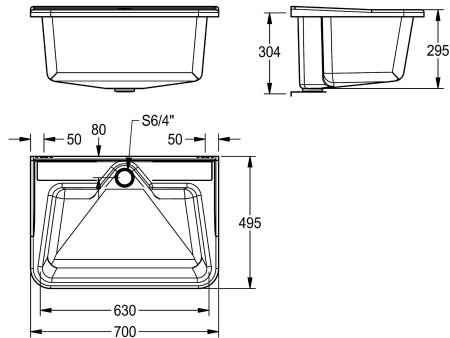

KWC SIRIUS

Multifunctionele bak decorgrijs

Modell-Linie: SIRIUS | MB7054

Wastroggen en uitgietsbakken | Multifunctionele wasbakken

KWC-No.

2000103436

Kleur wit

2000100092

Kleur decorgrijs

Basiskleur

Wit

DECORGREY

Multifunctionele wastafel uit glasvezel versterkt polyester materiaal, standbuisventiel G 1 1/2 B, geïntegreerde lussen voor wandmontage, inclusief bevestigingsmateriaal.

Afmetingen 700 x 320 x 495 mm (B x H x D)
Kleur decorgrijs

Technical Data

Kuippositie
Kom constructie
Kuip - kuip diepte
Afwerking kuip
Kuip - diepte
Kuip - breedte
Afdruipvlak of legbord
Rooster
Materiaal
Aantal afvoergaten
Uitlaat diameter
Totale diepte
Totale hoogte
Totale breedte
Overloop
Opstaande achterkant
Groef
Spatplaat
Slibopvangbak
Slibopvangkorf
Oppervlakafwerking
Kraanlak
Type montage
Type utiliteitsblok
Type afvoer kit

Centraal
Radius hoeken
295 mm
Onbewerkt
300 mm
265 mm
Neen
Neen
COMPOSITE
1
G 1 1/2 B
445 mm
320 mm
700 mm
overlooppijp
Neen
Neen
Neen
Neen
Neen
Neen
Onbewerkt
Neen
Wandmontage
Multifunctionele gootsteen
Roosteroverlooppijp