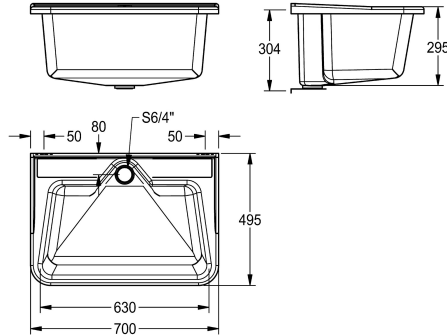

KWC

Komora wielofunkcyjna, kolor szary ozdobny

Modell-Linie: SIRIUS | MB7054

Komory gospodarcze | Komora wielofunkcyjna

KWC-No.

2000103436

Kolor biały

2000100092

Kolor szary ozdobny

Kolor podstawowy

Biały

DECORGREY

Komora gospodarcza z poliestru wzmocnianego włóknem szklanym, grubość materiału 3,0 mm, kolor szary ozdobny, odpływ z rurką przelewową G 1 1/2 B, zintegrowane uchwyty do montażu ściennego. W

komplecie zestaw montażowy.

Wymiary 700 x 320 x 495 mm (szer. x wys. x głęb.)

Dane techniczne

Umieszczenie komory

W środku

Konstrukcja komory

Zaokrąglone narożniki

Komora - głębokość komory

295 mm

Wykończenie powierzchni miski

Niewykończony

Głębokość komory

300 mm

Szerokość komory

265 mm

Ociekacz lub półka

Nie

Ruszt

Nie

Materiał

COMPOSITE

Liczba otworów odpływowych

1

Średnica odpływu

G 1 1/2 B

Łączna głębokość

445 mm

Łączna wysokość

320 mm

Łączna szerokość

700 mm

Przelew

Przelew rurkowy

Tyłna krawędź przyścienna

Nie

Tarka

Nie

Ścianka tylna

Nie

Osadnik szlamu

Nie

Pojemnik na szlam

Nie

Wykończenie powierzchni

Niewykończony

Półka na baterię

Nie

Rodzaj montażu

Montaż naścienny

Rodzaje zlewozmywaków gospodarczych

Zlewozmywak wielofunkcyjny