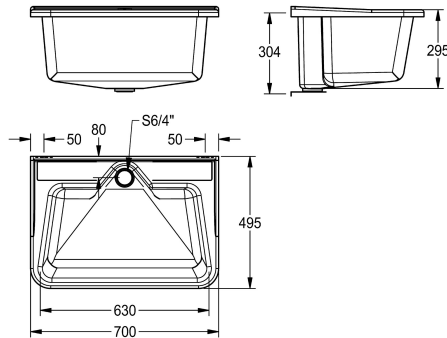

KWC SIRIUS Multi-purpose sink

Modell-Linie: SIRIUS | MB7054
Utslagsback | Diskho för flera ändamål

KWC-No.

2000103436

Colour white

2000100092

Colour decor-grey

Basfärg

Vit

DECORGREY

Väggmonterad multifunktionell diskbänk, tillverkad av glasfiberarmerad polyester, utan kranhål (för användning med väggmonterade kranar), 38 mm BSP avloppskoppling med 1 1/2" stående plugg/bräddavloppsrör, komplett med väggfästen.

Färg dekor-grå
Mått: 700 x 320 x 495 mm (B x H x D)

Technical Data

skål placering

Skål konstruktion

Skål - skål djup

Skål finish

Skål - djup

Skål - vidd

Avlopps tank

Galler

Material

Antal avloppshål

Utloppets storlek

Övergripande djup

Total höjd

Total bredd

Bräddavlopp

Bakre stående

Tvätträfflor

Utslagsback

Avlopps brunn

Avlopps behållare

Ytfinish

Kran hylla

Typ av montering

Typa av tvättlåda

Mitten

Radie hörn

295 mm

Rå

300 mm

265 mm

Nej

Nej

COMPOSITE

1

G 1 1/2 B

445 mm

320 mm

700 mm

Stående överfyllnadsrör

Nej

Nej

Nej

Nej

Nej

Rå

Nej

Väggmontering

Fleranvändbar diskbänk