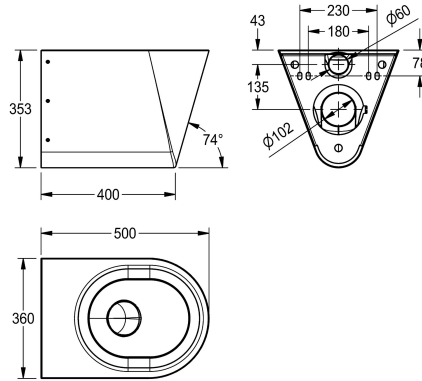

KWC CAMPUS Vägghängd Wc-stol

Modell-Linie: **CAMPUS | CMPX592**
WC och urinoarer | WC

KWC-No.

2000100133
Without toilet seat

2000100134
With 2 toilet seat pads

3600000629
Med toalettsits, svart

3600000650
med grå WC-sits

3600000651
med vit WC-sits

Typ av toalettsits

NO-SEAT

Syntetisk sittdyna

Syntetiska gångjärn sits med lock

Syntetiska gångjärn sits med lock

Syntetiska gångjärn sits med lock

Vägghängd Wc-stol, rostfritt stål, satin yta, godstjocklek 1,5 mm, certifierad spolning enligt EN 997, dolda spolkanter med min 4 l spolkapacitet, med 100 mm rakt "P-lås" avrundade hörn, levereras med monteringsplatta för att klara kraven enligt EN 33, levereras

med rostfria säkerhetsskruv.

Utan sits

Technical Data

Inbyggnadsmått

DN 55

Material

Rostfritt stål

Materialkod

1.4301

Material tjocklek

1.5 mm

Minsta spolkapacitet

4 Liter

Utloppets storlek

DN 100

Övergripande djup

500 mm

Total höjd

353 mm

Total bredd

360 mm

Ytfinish

Satin yta

Typ av montering

Väggmontering

Typ av toalettsits

NO-SEAT

Typ av WC

Vägghängd