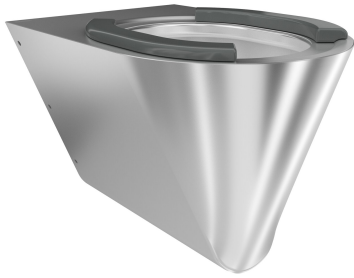

KWC CAMPUS Vägghängd Wc-stol

Modell-Linie: **CAMPUS | CMPX592S**
WC och urinoarer | WC

KWC-No.

2000100133
Without toilet seat

2000100134
With 2 toilet seat pads

3600000629
Med toalettsits, svart

3600000650
med grå WC-sits

3600000651
med vit WC-sits

Typ av toalettsits

NO-SEAT

Syntetisk sittdyna

Syntetiska gångjärn sits med lock

Syntetiska gångjärn sits med lock

Syntetiska gångjärn sits med lock

Vägghängd Wc-stol, rostfritt stål, satin yta, godstjocklek 1,5 mm, certifierad spolning enligt EN 997, dolda spolkanter med min 4 l spolkapacitet, med 100 mm rakt "P-lås" avrundade höm, levereras med monteringsplatta för att klara kraven enligt EN 33, levereras

1.4301

Material tjocklek

1.5 mm

Minsta spolkapacitet

4 Liter

Utloppets storlek

DN 100

Övergripande djup

500 mm

Total höjd

365 mm

Total bredd

360 mm

Färg på toalettsits

Grå

Ytfinish