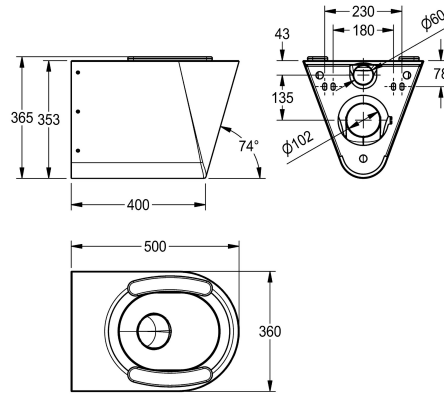

KWC CAMPUS Vägghängd Wc-stol

Modell-Linie: **CAMPUS | CMPX592S**
WC och urinoarer | WC

KWC-No.

2000100133
Without toilet seat

2000100134
With 2 toilet seat pads

3600000629
Med toalettsits, svart

3600000650
med grå WC-sits

3600000651
med vit WC-sits

Typ av toalettsits

NO-SEAT

Syntetisk sittdyna

Syntetiska gångjärn sits med lock

Syntetiska gångjärn sits med lock

Syntetiska gångjärn sits med lock

Vägghängd Wc-stol, rostfritt stål, satin yta, godstjocklek 1,5 mm, certifierad spolning enligt EN 997, dolda spolkanter med min 4 l spolkapacitet, med 100 mm rakt "P-lås" avrundade höm, levereras med monteringsplatta för att klara kraven enligt EN 33, levereras

med rostfria säkerhetsskruv.

Med sitt bricketter

Technical Data

Inbyggnadsmått

DN 55

Material

Rostfritt stål

Materialkod

1.4301

Material tjocklek

1.5 mm

Minsta spolkapacitet

4 Liter

Utloppets storlek

DN 100

Övergripande djup

500 mm

Total höjd

365 mm

Total bredd

360 mm

Färg på toalettsits

Grå

Ytfinish

Satin yta

Typ av montering

Väggmontering

Typ av toalettsits

Syntetisk sittdyna

Typ av WC

Vägghängd