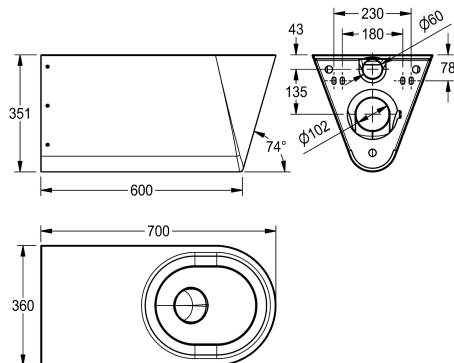

KWC CAMPUS

WC mísa, bezbariérová

Modell-Linie: CAMPUS | CMPX594

Pisodry a WC | WC

KWC-No.

2000100147

bez WC sedátka

2000100148

s dvoudílným WC sedátkem

3600000652

With black toilet seat

3600000653

s šedým WC sedátkem

3600000654

s bílým WC sedátkem

Typ WC sedátka

NO-SEAT

sedátko-syntetika

plastové sklápěcí sedátko s poklopem

plastové sklápěcí sedátko s poklopem

plastové sklápěcí sedátko s poklopem

Bezbariérové závěsné WC s hlubokým splachováním, z chromniklové oceli, tloušťka materiálu 1,5 mm, viditelné plochy hedvábně matné, splachovací vlastnosti s certifikací podle EN 997, množství splachovací vody min. 4 l, odtok vzadu vodorovný se zápachovou uzávěrou DN 100 z ušlechtilé oceli, zapuštěná sedací

plocha se sklonem dovnitř, všude zaoblená, s montážní deskou podle EN 33, se šroubovými spoji proti odcizení.

Rozměry 360 x 351 x 700 mm (š x v x h)

Technické údaje

Bezbariérové

Velikost přívodní trubky

Materiál

Kód materiálu

Tloušťka materiálu

Minimální splachovací objem

Velikost odtokové trubky

Celková hloubka

Celková výška

Celková šířka

Povrch

Způsob montáže

Typ WC sedátka

Typ WC

ano

DN 55

ušlechtilá ocel

1.4301

1.5 mm

4 Litr

DN 100

700 mm

351 mm

360 mm

hedvábně matný

montáž na stěnu

NO-SEAT

zavěšení na stěnu