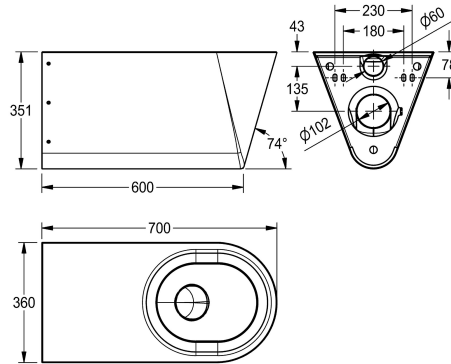

KWC CAMPUS

Inodoro, accesible para discapacitados

Modell-Linie: CAMPUS | CMPX594

Urinaríos e inodoros | Inodoros

KWC-No.

2000100147

Sin asiento de inodoro

2000100148

Con 2 partes de asiento de inodoro

3600000652

Con asiento de inodoro, negro

3600000653

Con asiento de inodoro, gris

3600000654

Con asiento de inodoro, blanco

Tipo de asiento

NO-SEAT

Almohadilla del asiento sintética

Sintética del asiento con tapa abatible

Sintética del asiento con tapa abatible

Sintética del asiento con tapa abatible

Inodoro suspendido a pared para minusvalía sin tapa, descarga en fondo, acero de cromo-níquel, superficies visibles satinadas, espesor de material 1,5 mm, descarga certificada según EN997 de mín. 4 litros de agua y salida horizontal a pared con antiolor en acero inoxidable DN100, superficie de asiento con estrechamiento

hacia dentro, redondeado por todos lados, antivandálico, fijación con pletina incluida según EN 33 y tornillería de seguridad.

Sin asiento

Dimensiones 360 x 351 x 700 mm (L x A x P)

Datos técnicos

Sin barreras

Diámetro de entrada

Material

Código

Espesor del material

Mínimo capacidad de flujo

Tamaño de la salida

Profundidad

Altura

Anchura total

Acabado de superficie

Tipo de montaje

Tipo de asiento

Tipo de inodoros

Si

DN 55

Acero inoxidable

1.4301

1.5 mm

4 Litro

DN 100

700 mm

351 mm

360 mm

Acabado satinado

Montaje a pared

NO-SEAT

Colgado a pared