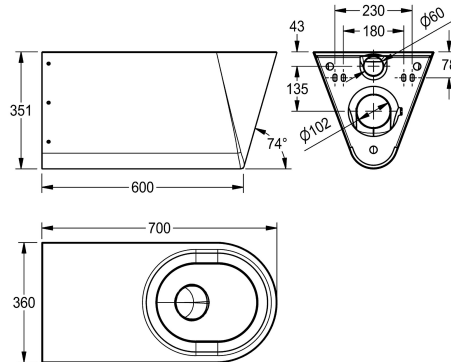

KWC CAMPUS Vägghängd Wc-stol

Modell-Linie: **CAMPUS | CMPX594**
WC och urinoarer | WC

KWC-No.

2000100147
Without toilet seat

2000100148
With 2 toilet seat pads

3600000652
With black toilet seat

3600000653
med grå WC-sits

3600000654
med vit WC-sits

Typ av toalettsits

NO-SEAT

Syntetisk sittdyna

Syntetiska gångjärn sits med lock

Syntetiska gångjärn sits med lock

Syntetiska gångjärn sits med lock

Vägghängd Wc-stol för rörelsehindrade, rostfritt stål, satin yta, godstjocklek 1,5 mm, certifierad spolning enligt EN 997, dolda spolkanter med min 4 l spolkapacitet, med 100 mm rakt "P-lås"

avrundadehörn, levereras med monteringsplatta för att klara kraven enligt EN 33, levereras med rostfria säkerhetsskruv.

Technical Data

Barriär avgift

Ja

Inbyggnadsmått

DN 55

Material

Rostfritt stål

Materialkod

1.4301

Material tjocklek

1.5 mm

Minsta spolkapacitet

4 Liter

Utloppets storlek

DN 100

Övergripande djup

700 mm

Total höjd

351 mm

Total bredd

360 mm

Ytfinish

Satin yta

Typ av montering

Väggmontering

Typ av toalettsits

NO-SEAT

Typ av WC

Vägghängd