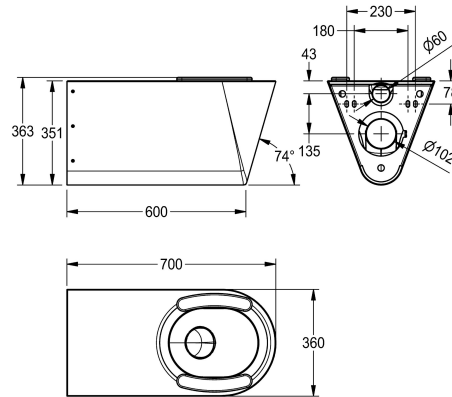

KWC CAMPUS

WC mísa, bezbariérová

Modell-Linie: CAMPUS | CMPX594S

Pisodry a WC | WC

KWC-No.

2000100147

bez WC sedátka

2000100148

s dvoudílným WC sedátkem

3600000652

With black toilet seat

3600000653

s šedým WC sedátkem

3600000654

s bílým WC sedátkem

Typ WC sedátka

NO-SEAT

sedátko-syntetika

plastové sklápěcí sedátko s poklopem

plastové sklápěcí sedátko s poklopem

plastové sklápěcí sedátko s poklopem

Bezbariérové závěsné WC s hlubokým splachováním, z chromniklové oceli, tloušťka materiálu 1,5 mm, viditelné plochy hedvábně matné, splachovací vlastnosti s certifikací podle EN 997, množství splachovací vody min. 4 l, odtok vzadu vodorovný se zápachovou uzávěrou DN 100 z ušlechtilé oceli, zapuštěná sedací

plocha se sklonem dovnitř, všude zaoblená, s šedým dvoudílným WC sedátkem, s montážní deskou podle EN 33, se šroubovými spoji proti odcizení.

Rozměry 360 x 363 x 700 mm (š x v x h)

Technické údaje

Bezbariérové

Velikost přívodní trubky

Materiál

Kód materiálu

Tloušťka materiálu

Minimální splachovací objem

Velikost odtokové trubky

Celková hloubka

Celková výška

Celková šířka

Barva WC sedátka

Povrch

Způsob montáže

Typ WC sedátka

Typ WC

ano

DN 55

ušlechtilá ocel

1.4301

1.5 mm

4 Litr

DN 100

700 mm

363 mm

360 mm

šedý/-á/-é

hedvábně matný

montáž na stěnu

sedátko-syntetika

zavěšení na stěnu