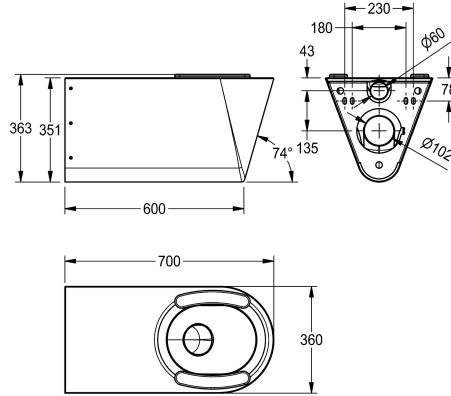

KWC CAMPUS

WC -istuin liikuntarajoitteisille istuinsektoreilla

Modell-Linie: CAMPUS | CMPX594S

Urinaalit / WC | WC

KWC-No.

2000100147

Ruostumatonta terästä, satiinpinta

2000100148

Istuinsektoreilla

WC:n tyyppi

NO-SEAT

Synteettiset istuinsektorit

Seinälle asennettava WC -istuin liikuntarajoitteisille, ruostumatonta terästä, satiinpinta, materiaalin vahvuus 1,5 mm, huuhtelu hyväksytty EN 997 standardin mukaan, piilotettu huuhtelureunus min. 4 litran huuhtelu, piilotettu vaakasuora "P" vesilukko 100 mm halkaisijalla, painettu istuinalue keskustaa kohti kapeneva, kaikki

reunat kaarevia, kiinnitys toimitukseen kuuluvalla asennuslevyllä EN 33 mukaan, sisältää turvaruuvit.

Istuinsektoreilla

Tekniset tiedot

Kaiteeton

Sisääntuloaukon koko

Materiaali

Rst teräslaji

Materiaalin vahvuus

Minimi virtaus kapasiteetti

Ulostuloaukon halkaisija

Kokonaissyvyys

Kokonaiskorkeus

Kokonaisleveys

WC istuinkannen väri

Pinnan viimeistely

Asennustapa

WC:n tyyppi

WC:n tyyppi

IviCode

Kyllä

DN 55

Ruostumatonta teräs

1.4301

1.5 mm

4 Litra

DN 100

700 mm

363 mm

360 mm

Harmaa

Satiinipintainen

Seinäasennus

Synteettiset istuinsektorit

Seinällä oleva

0