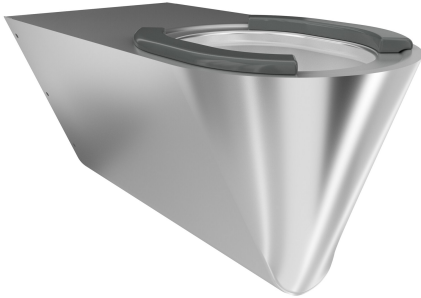

## KWC CAMPUS Vägghängd Wc-stol

Modell-Linie: **CAMPUS | CMPX594S**  
WC och urinoarer | WC

### KWC-No.

**2000100147**

Without toilet seat

**2000100148**

With 2 toilet seat pads

**3600000652**

With black toilet seat

**3600000653**

### Typ av toaletsits

NO-SEAT

Syntetisk sittdyna

Syntetiska gångjärn sits med lock

Syntetiska gångjärn sits med lock

Syntetiska gångjärn sits med lock

Vägghängd Wc-stol för rörelsehindrade, rostfritt stål, satin yta, godstjocklek 1,5 mm, certifierad spolning enligt EN 997, dolda spolkanter med min 4 l spolkapacitet, med 100 mm rakt "P-lås"

avrundade hörn, levereras med monteringsplatta för att klara kraven enligt EN 33, levereras med rostfria säkerhetskruv.