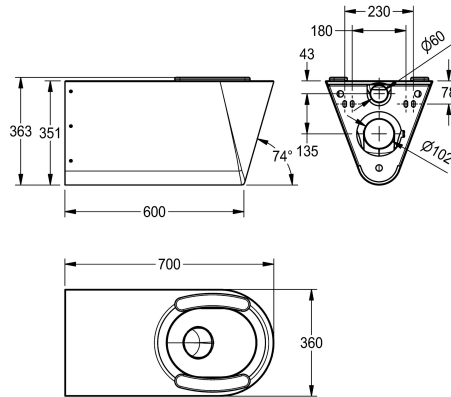

KWC CAMPUS Vägghängd Wc-stol

Modell-Linie: **CAMPUS | CMPX594S**
WC och urinoarer | WC

KWC-No.

2000100147

Without toilet seat

2000100148

With 2 toilet seat pads

3600000652

With black toilet seat

3600000653

med grå WC-sits

3600000654

med vit WC-sits

Typ av toaletsits

NO-SEAT

Syntetisk sittdyna

Syntetiska gångjärn sits med lock

Syntetiska gångjärn sits med lock

Syntetiska gångjärn sits med lock

Vägghängd Wc-stol för rörelsehindrade, rostfritt stål, satin yta, godstjocklek 1,5 mm, certifierad spolning enligt EN 997, dolda spolkanter med min 4 l spolkapacitet, med 100 mm rakt "P-lås"

avrundade hörn, levereras med monteringsplatta för att klara kraven enligt EN 33, levereras med rostfria säkerhetskruv.

Technical Data

Barriär avgift

Ja

Inbyggnadsmått

DN 55

Material

Rostfritt stål

Materialkod

1.4301

Material tjocklek

1.5 mm

Minsta spolkapacitet

4 Liter

Utloppets storlek

DN 100

Övergripande djup

700 mm

Total höjd

363 mm

Total bredd

360 mm

Färg på toaletsits

Grå

Ytfinish

Satin yta

Typ av montering

Väggmontering

Typ av toaletsits

Syntetisk sittdyna

Typ av WC

Vägghängd