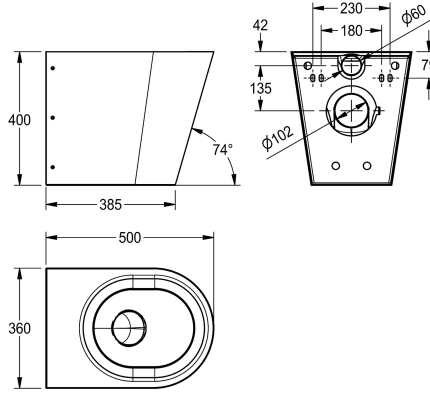

KWC CAMPUS

WC -istuim lattialevyllä, ilman istuinsektoreita

Modell-Linie: CAMPUS | CMPX597

Urinaalit / WC | WC

KWC-No.

2000100153

Ruostumatonta terästä, sateinipinta

2000100154

Istuinsektoreilla

WC:n tyyppi

NO-SEAT

Synteettiset istuinsektorit

Seinälle asennettava WC -istuin ulkovaipalla. Ruostumatonta terästä, sateinipintainen, materiaalin vahvuus 1,5 mm. Huuhtelu hyväksytty EN 997 standardin mukaan, piilotettu huuhtelureunusm väh. 4 litran huuhtelu. Peitetty vaakasuora P-vesilukko 100 mm halkaisijalla. Painettu istuinalue kapenee kohti keskustaa. Kaikki

reunat kaarevia. Kiinnitys toimitukseen kuuluvalla asennuslevyllä EN 33 mukaisesti, sisältää turvaruuvit. Ilman istuinsektoreita.

Mitat 360 x 400 x 500 mm (L x K x S)

Tekniset tiedot

Sisääntuloaukon koko

Materiaali

Rst teräslaji

Materiaalin vahvuus

Minimi virtaus kapasiteetti

Ulostuloaukon halkaisija

Kokonaissyvyys

Kokonaiskorkeus

Kokonaisleveys

Pinnan viimeistely

Asennustapa

WC:n tyyppi

WC:n tyyppi

IviCode

DN 55

Ruostumaton teräs

1.4301

1.5 mm

4 Litra

DN 100

500 mm

400 mm

360 mm

Sateinipintainen

Seinäasennus

NO-SEAT

Seinällä oleva

0