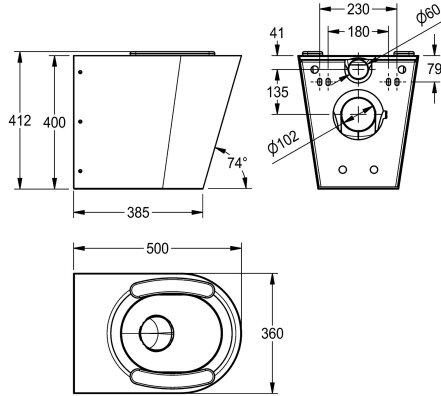

KWC CAMPUS

WC -istuin lattialevyllä istuinsektoreilla

Modell-Linie: CAMPUS | CMPX597S

Urinaalit / WC | WC

KWC-No.

2000100153

Ruostumatonta terästä, sateinipinta

2000100154

Istuinsektoreilla

Seinälle asennettava WC -istuin lattiaan saakka ulottuva ulkovaipalla, ruostumatonta terästä, sateinipintainen, materiaalin vahvuus 1,5 mm, huuhtelu h yväksytty EN 997 standardin mukaan, piilotettu huuhtelureunus min. 4 litran huuhtelu, peitetty vaakasuora "P" vesilukko 100 mm

Tekniset tiedot

Sisääntuloaukon koko

Materiaali

Rst teräslaji

Materiaalin vahvuus

Minimi virtaus kapasiteetti

Ulostuloaukon halkaisija

Kokonaissyvyys

Kokonais korkeus

Kokonaisleveys

WC istuinkannen väri

Pinnan viimeistely

Asennustapa

WC:n tyyppi

WC:n tyyppi

lviCode

WC:n tyyppi

NO-SEAT

Synteettiset istuinsektorit

halkaisijalla, painettu istuinalue keskustaa kohti kapeneva, kaikki reunat kaarevia, kiinnitys toimitukseen kuuluvalla asennuslevyllä EN 33 mukaan, sisältää turvaruuvit.

Istuinsektoreilla

DN 55

Ruostumaton teräs

1.4301

1.5 mm

4 Litra

DN 100

500 mm

412 mm

360 mm

Harmaa

Sateinipintainen

Seinäasennus

Synteettiset istuinsektorit

Seinällä oleva

0