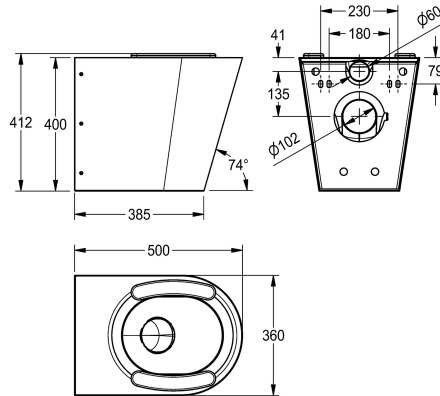

KWC CAMPUS Vägghängd Wc-stol

Modell-Linie: **CAMPUS | CMPX597S**
WC och urinoarer | WC

KWC-No.

2000100153

Version for installation from the front, with mounting plate and anti-theft screw fixings

2000100154

With 2 toilet seat pads

3600000655

med svart WC-sits

3600000656

med grå WC-sits

3600000657

med vit WC-sits

Typ av toaletsits

NO-SEAT

Syntetisk sittdyna

Syntetiska gångjärn sits med lock

Syntetiska gångjärn sits med lock

Syntetiska gångjärn sits med lock

Vägghängd Wc-stol med stöd i golvet, rostfritt stål, satin yta, godstjocklek 1,5 mm, certifierad spolning enligt EN 997, dolda spolkap anter med min 4 l spolkapacitet, med 100 mm rakt "P-lås"

avrundade hörn, levereras med monteringsplatta för att klara kraven enligt EN 33, levereras med rostfria säkerhetskruv.

Technical Data

Inbyggnadsmått

DN 55

Material

Rostfritt stål

Materialkod

1.4301

Material tjocklek

1.5 mm

Minsta spolkapacitet

4 Liter

Utloppets storlek

DN 100

Övergripande djup

500 mm

Total höjd

412 mm

Total bredd

360 mm

Färg på toaletsits

Grå

Ytfinish

Satin yta

Typ av montering

Väggmontering

Typ av toaletsits

Syntetisk sittdyna

Typ av WC

Vägghängd