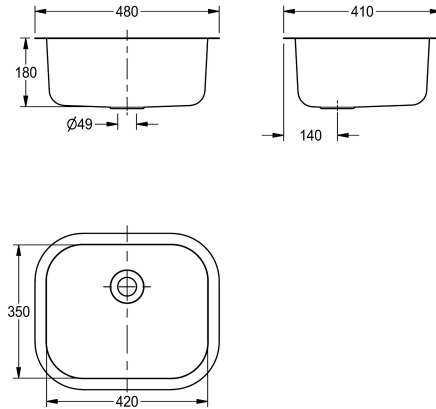

## KWC SIRIUS Vestavný dřez

Modell-Linie: SIRIUS | C20137N  
Umyvadla | Umyvadla

### KWC-No.

**2000100324**

Vestavný dřez, rozměry 480 x 180 x 410 mm (š x v x h)

Dřez k horní montáži, chromiková ocel, povrch hedvábně matný, tloušťka materiálu 0,9 mm, po obvodu zvýšený okraj 17 mm, s přepadem a odtokovým otvorem 38 mm, včetně upevňovacího materiálu. Není součástí dodávky: odtok, zátka, řetízek a přepadová sada.

**UPOZORNĚNÍ:** Pro montáž přepadu je případně nutný výřez do pracovní desky.

Rozměry 480 x 180 x 410 mm (š x v x h)

Rozměry prohlubně 420 x 180 x 350 mm (š x v x h)

### Technické údaje

|                        |                             |
|------------------------|-----------------------------|
| Umyvadlo - výška       | 180 mm                      |
| Celková délka umyvadla | hedvábně matný              |
| Umyvadlo - hloubka     | 420 mm                      |
| Tvar umyvadla          | obdélník se zaoblenými rohy |
| Umyvadlo - šířka       | 350 mm                      |
| Materiál               | ušlechtilá ocel             |
| Kód materiálu          | 1.4301                      |
| Tloušťka materiálu     | 0,9 mm                      |
| Celková hloubka        | 410 mm                      |
| Celková výška          | 180 mm                      |
| Celková šířka          | 420 mm                      |
| Přepad                 | ano                         |
| Zadní lišta            | Ne                          |
| Zadní stěna            | Ne                          |
| Povrch                 | hedvábně matný              |
| Místo pro armaturu     | Ne                          |
| Způsob montáže         | vsazené připevnění          |
| Umístění odtoku        | pravý zadní roh             |
| Včetně odpadové sady   | ano                         |
| Velikost odpadu        | DN 40                       |