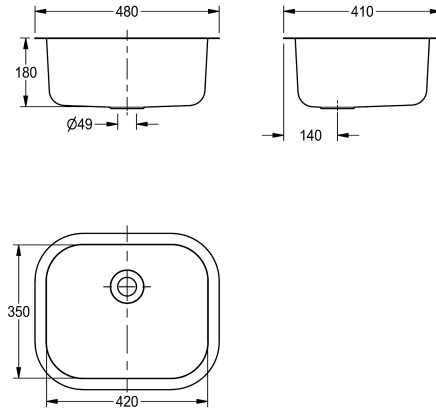

KWC SIRIUS

Komora gospodarcza wpuszczana w blat

Modell-Linie: SIRIUS | C20137N

Umywalki | Umywalki pojedyncze

KWC-No.

2000100324

Umywalka wpuszczana w blat, wymiary 480 x 180 x 410 mm (szer. x wys. x głęb.)

Komora wpuszczana w blat, stal chromowo-niklowa, powierzchnia jedwabiciście matowa, grubość materiału 0,9 mm, krawędź 17 mm, z przelewem i odpływem 38 mm, z klamrami mocującymi. W zestawie brak odpływu, korka, łańcuszka i przelewu.

WSKAZÓWKA: W celu zamontowania przelewu może być konieczne wykonanie nacięcia w blacie roboczym.
Wymiary (szer. x wys. x głęb.): 480 x 180 x 410 mm
Wymiary komory (szer. x wys. x głęb.): 420 x 180 x 350 mm

Dane techniczne

Komora - głębokość komory	180 mm
Wykończenie powierzchni miski	Matowe
Głębokość komory	420 mm
Kształt miski	Zaokrąglony prostokąt
Szerokość komory	350 mm
Materiał	Stal szlachetna
Kod materiałowy	1.4301
Grubość materiału	0.9 mm
Łączna głębokość	410 mm
Łączna wysokość	180 mm
Łączna szerokość	420 mm
Przelew	Tak
Tylna krawędź przyścienna	Nie
Ścianka tylna	Nie
Wykończenie powierzchni	Matowe
Półka na baterię	Nie
Rodzaj montażu	Montaż do zabudowy
Pozycja ujścia	Narożnik tylny prawy
Zestaw odpływowy w komplecie	Tak
Wielkość zaworu odpływowego	DN 40