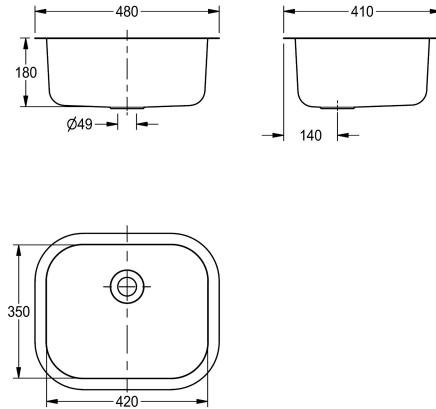

KWC SIRIUS Small inset sink bowl

Modell-Linie: SIRIUS | C20137N
Tvättställ | Tvättställ

KWC-No.

2000100324

Basin to be installed from above, dimensions 480 x 180 x 410 mm (W x H D)

Liten skål med kant för infällning i bänkskivor. Tillverkad av 0,9 mm tjockt rostfritt stål av 1.4301 (304) med en satinpolerad finish. Skålen har en kant på 17 mm och är förberedd för ett spill och överflöde på 38 mm. Det finns inga kranhål, därför ska kranar monteras genom bänkskivan eller på väggen. Fästklämmor levereras med varje skål. Avfall, plugg, kedja och bräddavlopp finns som extramaterial. OBS: Det kan vara nödvändigt att hacka

bänkskivan när du monterar ett bräddavlopp.

17 mm kantad kant
Avfall från centralmottagning
Mått: 420 x 350 x 180 mm (B x H x D)
Storlek på utskärning 400 x 500 mm

Technical Data

Skål - skål djup
Skål finish
Skål - djup
Skål form
Skål - vidd
Material
Materialkod
Material tjocklek
Övergripande djup
Total höjd
Total bredd
Bräddavlopp
Bakre stående
Utslagsback
Ytfinish
Kran hylla
Typ av montering
Avfalls håls placering
avfallsbehållare ingår
Avfalls storlek

180 mm
Satin yta
420 mm
Rundad rektangel
350 mm
Rostfritt stål
1.4301
0.9 mm
410 mm
180 mm
420 mm
Ja
Nej
Nej
Satin yta
Nej
Inbyggd montering
Höger bakre hörn
Ja
DN 40