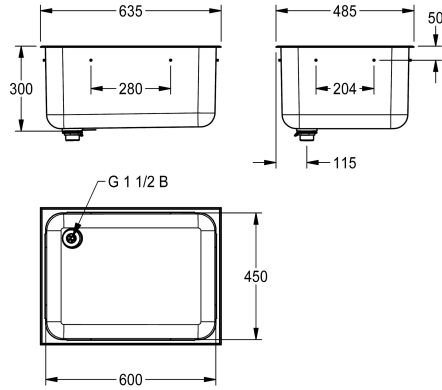

KWC SIRIUS

Cubeta sobre encimera con salida trasera izquierda

Modell-Linie: SIRIUS | C20136L

Lavabo | Lavabos

KWC-No.

2000100327

Cubeta sobre encimera, salida trasera derecha

2000100326

Cubeta sobre encimera, salida trasera izquierda, dimensiones 635 x 300 x 485 mm (L x A x P)

Posición del desagüe

Esquina trasera derecha

LEFT-BACK-CORNER

Cubeta sobre encimera, acero de cromo-níquel, acabado satinado, espesor de material de 1,2 mm, borde circunferencial de 20 mm, con desagüe de 38 mm y conjunto de válvulas verticales, lengüeta de toma de tierra en la parte inferior de la cubeta, material de montaje incluido.

Desagüe en la parte posterior izquierda
Dimensiones 635 x 300 x 485 mm (L x A x P)
Dimensiones de cubetas 600 x 300 x 450 mm (L x A x P)

Datos técnicos

Altura de la cubeta	300 mm
Tratamiento de la superficie del lavabo	Acabado satinado
Longitud de lavabo	450 mm
Forma de la cubeta	Rectángulo
Anchura de la cubeta	600 mm
Material	Acero inoxidable
Código	1.4301
Espesor del material	1.2 mm
Profundidad	485 mm
Altura	300 mm
Anchura total	635 mm
Rebosadero	Si
Peto trasero	No
Pared trasera	No
Acabado de superficie	Acabado satinado
Repisa grifos	No
Tipo de montaje	Montaje encastrado
Posición del desagüe	LEFT-BACK-CORNER
Vaciado desagüe	90 mm
rebosadero incluido	Si
Tamaño vertedero	DN 40