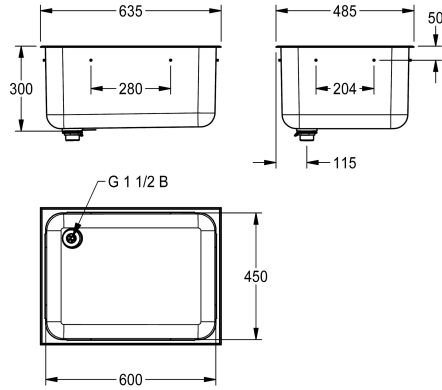

KWC SIRIUS

Tasoon upotettava allas, pohjaventtiili takana vasemmalla

Modell-Linie: SIRIUS | C20136L

Pesualtaat | Pesualtaat

KWC-No.

2000100326

Tasoon upotettava allas, pohjaventtiili takana vasemmalla, mitat 635 x 300 x 485 mm (L x K x S)

Pohjaventtiilin paikka

LEFT-BACK-CORNER

Tasoon upotettava allas kohotetulla reunalla, 1.2 mm austeniittinen ruostumaton teräs, satiinpinta. Esiasennetut kiinnikkeet altaan alla, 38 mm venttiili pystyputkiylivuodolla. Kiinnitysosat ja kannakkeet sekä asennusohjeet. Pohjaventtiili vasemmalla.

Mitat 635 x 300 x 485 mm (L x K x S)
Altaan mitat 600 x 300 x 450 mm (L x K x S)

Tekniset tiedot

Altaan korkeus
Altaan pinta
Altaan syvyys
Altaan muoto
Altaan pituus
Materiaali
Rst teräslaji
Materiaalin vahvuus
Kokonaissyvyys
Kokonaiskorkeus
Kokonaisleveys
Ylijuoksu
Takanosto
Tausta levy
Pinnan viimeistely
Hanataso
Asennustapa
Pohjaventtiilin paikka
Pohjaventtiilin ulkonema
sisältää pohjaventtiilin
Pohjaventtiilin koko
lviCode

300 mm
Satiinpintainen
450 mm
Suorakulma
600 mm
Ruostumaton teräs
1.4301
1.2 mm
485 mm
300 mm
635 mm
Kyllä
Ei
Ei
Satiinpintainen
Ei
Päältäpäin asennettava
LEFT-BACK-CORNER
90 mm
Kyllä
DN 40
0