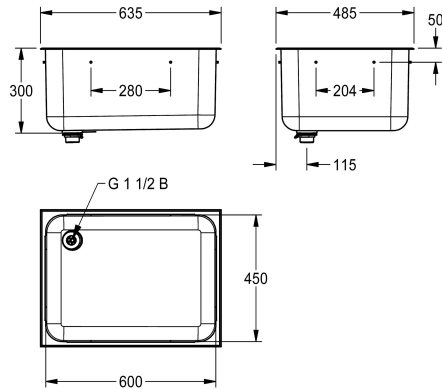

KWC SIRIUS

Vasca ad incasso, scarico posteriore a sinistra

Modell-Linie: SIRIUS | C20136L

Lavabi | Lavabi

KWC-No.

2000100327

Vasca a incasso, scarico posteriore a destra

2000100326

Vasca a incasso, scarico posteriore a sinistra, dimensioni 635 x 300 x 485 mm (L x A x P)

Posizione del foro di scarico

Angolo posteriore destro

Angolo posteriore sinistra

Vasca ad incasso, in acciaio inox 18/10, finitura satinata, spessore 1,2 mm, per rubinetteria a parete, bordo antigoccia da 20 mm, scarico da 38 mm inclusa piletta e tubo di troppopieno, messa a terra, graffe di fissaggio incluse.

Scarico posteriore a sinistra
Dimensioni 635 x 300 x 485 mm (L x A x P)
Dimensioni vasca 600 x 300 x 450 mm (L x A x P)

Dati tecnici

Altezza vasca	300 mm
Finitura vasca	Finitura satinata
Profondità orizzontale della vasca	450 mm
Forma della vasca	Rettangolo
Larghezza vasca	600 mm
Materiale	Acciaio inox
Codice materiale	1.4301
Spessore del materiale	1.2 mm
Profondità totale	485 mm
Altezza totale	300 mm
Larghezza complessiva	635 mm
Troppo pieno	Si
Altezza alzatina	No
Paraspruzzi	No
Finitura della superficie	Finitura satinata
Piano rubinetteria	No
Tipo di montaggio	Montaggio ad incasso
Posizione del foro di scarico	Angolo posteriore sinistra
Proiezione del foro di scarico	90 mm
gruppo di scarico incluso	Si
Dimensione dello scarico	DN 40
teamNumber	0