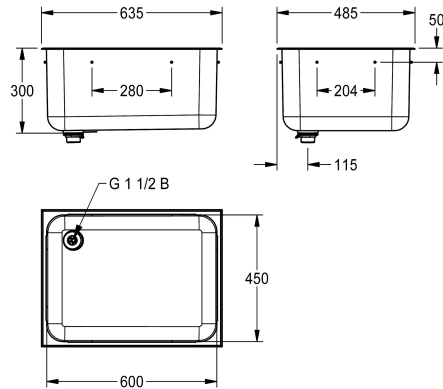

KWC SIRIUS Inbouwkuip

Modell-Linie: SIRIUS | C20136L
Wastafels | Wastafels

KWC-No.

2000100327

Inbouwkuip met afvoer achteraan rechts

2000100326

Inbouwkuip met afvoer achteraan links,
afmetingen 635 x 300 x 485 mm (B x H x D)

Positie afvoeropening

Rechter achterhoek

Linker achterhoek

Inbouwkuip van roestvrij staal. Materiaaldikte 1,2 mm, oppervlak zijdemat. Rand van 20 mm rondom met 38 mm. afvoeropening en rooster overlooppijpset. Aan onderzijde voorzien van aardingslip. Afvoer links achter. Inclusief bevestigingsmateriaal.

Afmetingen 650 x 300 x 500 mm (B x H x D)
Afmetingen bak 610 x 300 x 460 mm (B x H x D)

Technical Data

Kuip - kuip diepte

300 mm

Afwerking kuip

Zijdeglans

Kuip - diepte

450 mm

Kuipvorm

Rechthoekig

Kuip - breedte

600 mm

Materiaal

Roestvrij staal

Materiaalcode

1.4301

Materiaaldikte

1.2 mm

Totale diepte

485 mm

Totale hoogte

300 mm

Totale breedte

635 mm

Overloop

Ja

Opstaande achterkant

Neen

Spatplaat

Neen

Oppervlakafwerking

Zijdeglans

Kraanvlak

Neen

Type montage

Inbouw

Positie afvoeropening

Linker achterhoek

Lengte uitloop

90 mm

afvoer kit inbegrepen

Ja

Afvoer afmetingen

DN 40