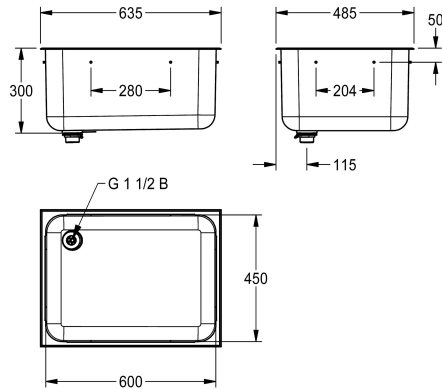

KWC SIRIUS

Basin to be installed from above with rear-left waste

Modell-Linie: SIRIUS | C20136L

Tvättställ | Tvättställ

KWC-No.

2000100327

Basin to be installed from above, rear-right waste

2000100326

Basin to be installed from above, rear-left waste, dimensions 635 x 300 x 485 mm (W x H x D)

Avfalls håls placering

Höger bakre hörn

Vänster bakre hörnet

Ho för infällning i bänkskivor. Tillverkad av 1,2 mm tjockt austenitiskt rostfritt stål med satinpolerad finish. En jordad klack är monterad på undersidan av skålen. Levereras med 38 mm spillutlopp och reströrsilbräddavlopp. Fästbultar, fästen och fullständiga monteringsinstruktioner medföljer. (L eller R efter kodnumret hänvisar till överlämnandet av avfallsutloppet,

dvs. bakre vänstra hörnet eller bakre högra hörnet.)
Övergripande infälld diskbänkskål - kantad kant
Avfall på vänster sida
Mått: 635 x 300 x 485 mm (B x H x D)
Skålens mått: 600 x 300 x 450 mm (B x H x D)

Technical Data

Skål.- skål djup	300 mm
Skål finish	Satin yta
Skål - djup	450 mm
Skål form	Rektangel
Skål - vidd	600 mm
Material	Rostfritt stål
Materialkod	1.4301
Material tjocklek	1.2 mm
Övergripande djup	485 mm
Total höjd	300 mm
Total bredd	635 mm
Bräddavlopp	Ja
Bakre stående	Nej
Utslagsback	Nej
Ytfinish	Satin yta
Kran hylla	Nej
Typ av montering	Inbyggd montering
Avfalls håls placering	Vänster bakre hörnet
Avfalls håls beräkning	90 mm
avfallsbehållare ingår	Ja
Avfalls storlek	DN 40

300 mm
Satin yta
450 mm
Rektangel
600 mm
Rostfritt stål
1.4301
1.2 mm
485 mm
300 mm
635 mm
Ja
Nej
Nej
Satin yta
Nej
Inbyggd montering
Vänster bakre hörnet
90 mm
Ja
DN 40