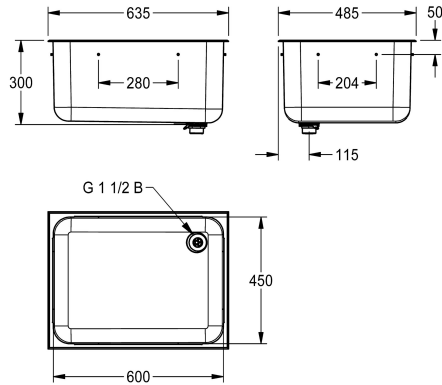

KWC SIRIUS

Vestavný dřez, odtok vzadu vpravo

Modell-Linie: SIRIUS | C20136R

Umyvadla | Umyvadla

KWC-No.

2000100327

Vestavný dřez, odtok vzadu vpravo

2000100326

Vestavný dřez, odtok vzadu vlevo,
rozměry 635 x 300 x 485 mm (š x v x h)

Umístění odtoku

pravý zadní roh

levý zadní roh

Dřez k horní montáži, chromiklová ocel, povrch hedvábně matný, tloušťka materiálu 1,2 mm, po obvodu zvýšený okraj 20 mm, odtokový otvor 38 mm a stojánkový trubkový ventil, odtok vzadu vpravo, fixační příchytky na spodní straně dřezu, včetně

upevňovacího materiálu.

Rozměry 635 x 300 x 485 mm (š x v x h)

Rozměry prohlubně 600 x 300 x 450 mm (š x v x h)

Technické údaje

Umyvadlo - výška

300 mm

Celková délka umyvadla

hedvábně matný

Umyvadlo - hloubka

450 mm

Tvar umyvadla

obdélník

Umyvadlo - šířka

600 mm

Materiál

ušlechtilá ocel

Kód materiálu

1.4301

Tloušťka materiálu

1.2 mm

Celková hloubka

485 mm

Celková výška

300 mm

Celková šířka

635 mm

Přepad

ano

Zadní lišta

Ne

Zadní stěna

Ne

Povrch

hedvábně matný

Místo pro armaturu

Ne

Způsob montáže

vsazené připevnění

Umístění odtoku

pravý zadní roh

Vzdálenost odpadu od zdi

90 mm

Včetně odpadové sady

ano

Velikost odpadu

DN 40