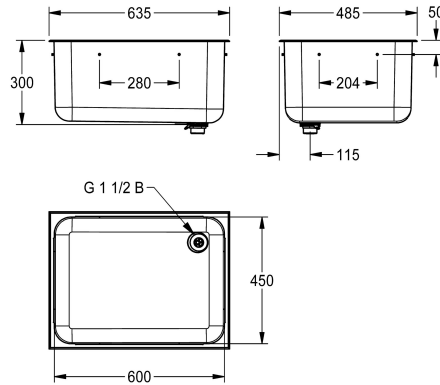

KWC SIRIUS

Vasca a incasso, scarico posteriore a destra

Modell-Linie: SIRIUS | C20136R

Lavabi | Lavabi

KWC-No.

2000100327

Vasca a incasso, scarico posteriore a destra

2000100326

Vasca a incasso, scarico posteriore a sinistra, dimensioni 635 x 300 x 485 mm (L x A x P)

Posizione del foro di scarico

Angolo posteriore destro

Angolo posteriore sinistra

Vasca ad incasso, in acciaio al nichel-cromo, superficie con finitura satinata, spessore materiale 1,2 mm, bordo girevole da 20 mm, con profilo dello scarico da 38 mm e set di valvole per tubazione fissa, piletta di scarico posteriore destra, fascette di messa a terra sulla

parte inferiore del lavabo, incluso materiale di fissaggio.

Dimensioni: 635 x 300 x 485 mm (L x A x P)

Dimensioni vasca: 600 x 300 x 450 mm (L x A x P)

Dati tecnici

Altezza vasca	300 mm
Finitura vasca	Finitura satinata
Profondità orizzontale della vasca	450 mm
Forma della vasca	Rettangolo
Larghezza vasca	600 mm
Materiale	Acciaio inox
Codice materiale	1.4301
Spessore del materiale	1.2 mm
Profondità totale	485 mm
Altezza totale	300 mm
Larghezza complessiva	635 mm
Troppo pieno	Si
Altezza alzatina	No
Paraspruzzi	No
Finitura della superficie	Finitura satinata
Piano rubinetteria	No
Tipo di montaggio	Montaggio ad incasso
Posizione del foro di scarico	Angolo posteriore destro
Proiezione del foro di scarico	90 mm
gruppo di scarico incluso	Si
Dimensione dello scarico	DN 40
teamNumber	0

Altezza vasca	300 mm
Finitura vasca	Finitura satinata
Profondità orizzontale della vasca	450 mm
Forma della vasca	Rettangolo
Larghezza vasca	600 mm
Materiale	Acciaio inox
Codice materiale	1.4301
Spessore del materiale	1.2 mm
Profondità totale	485 mm
Altezza totale	300 mm
Larghezza complessiva	635 mm
Troppo pieno	Si
Altezza alzatina	No
Paraspruzzi	No
Finitura della superficie	Finitura satinata
Piano rubinetteria	No
Tipo di montaggio	Montaggio ad incasso
Posizione del foro di scarico	Angolo posteriore destro
Proiezione del foro di scarico	90 mm
gruppo di scarico incluso	Si
Dimensione dello scarico	DN 40
teamNumber	0