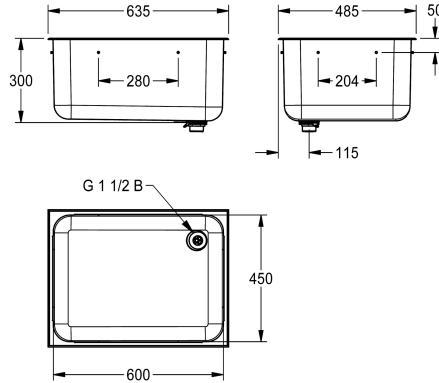

KWC SIRIUS

Vasca a incasso, scarico posteriore a destra

Modell-Linie: SIRIUS | C20136R

Lavabi | Lavabi

KWC-No.

2000100327

Vasca a incasso, scarico posteriore a destra

2000100326

Vasca a incasso, scarico posteriore a sinistra, dimensioni 635 x 300 x 485 mm (L x A x P)

Posizione del foro di scarico

Angolo posteriore destro

Angolo posteriore sinistra

Vasca ad incasso, in acciaio al nichel-cromo, superficie con finitura satinata, spessore materiale 1,2 mm, bordo girevole da 20 mm, con profilo dello scarico da 38 mm e set di valvole per tubazione fissa, piletta di scarico posteriore destra, fascette di messa a terra sulla

parte inferiore del lavabo, incluso materiale di fissaggio.

Dimensioni: 635 x 300 x 485 mm (L x A x P)

Dimensioni vasca: 600 x 300 x 450 mm (L x A x P)

Dati tecnici

Altezza vasca	300 mm
Finitura vasca	Finitura satinata
Profondità orizzontale della vasca	450 mm
Forma della vasca	Rettangolo
Larghezza vasca	600 mm
Materiale	Acciaio inox
Codice materiale	1.4301
Spessore del materiale	1.2 mm
Profondità totale	485 mm
Altezza totale	300 mm
Larghezza complessiva	635 mm
Troppo pieno	Si
Altezza alzatina	No
Paraspruzzi	No
Finitura della superficie	Finitura satinata
Piano rubinetteria	No
Tipo di montaggio	Montaggio ad incasso
Posizione del foro di scarico	Angolo posteriore destro
Proiezione del foro di scarico	90 mm
gruppo di scarico incluso	Si
Dimensione dello scarico	DN 40

Altezza vasca	300 mm
Finitura vasca	Finitura satinata
Profondità orizzontale della vasca	450 mm
Forma della vasca	Rettangolo
Larghezza vasca	600 mm
Materiale	Acciaio inox
Codice materiale	1.4301
Spessore del materiale	1.2 mm
Profondità totale	485 mm
Altezza totale	300 mm
Larghezza complessiva	635 mm
Troppo pieno	Si
Altezza alzatina	No
Paraspruzzi	No
Finitura della superficie	Finitura satinata
Piano rubinetteria	No
Tipo di montaggio	Montaggio ad incasso
Posizione del foro di scarico	Angolo posteriore destro
Proiezione del foro di scarico	90 mm
gruppo di scarico incluso	Si
Dimensione dello scarico	DN 40