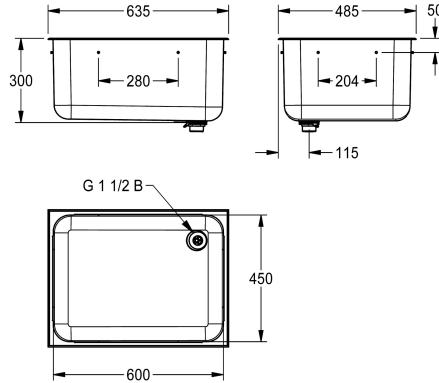

KWC SIRIUS Inbouwkuip

Modell-Linie: SIRIUS | C20136R
Wastafels | Wastafels

KWC-No.

2000100327

Inbouwkuip met afvoer achteraan rechts

2000100326

Inbouwkuip met afvoer achteraan links,
afmetingen 635 x 300 x 485 mm (B x H x D)

Positie afvoeropening

Rechter achterhoek

Linker achterhoek

Inbouwkuip van chroomnikkelstaal geschikt voor inbouw in een werkblad. Materiaaldikte 1,2 mm, zijdemat. Aan de onderkant voorzien van een aardingslip. Geleverd met een G 1 1/2 B afvoerplug, roosteroverlooppijp en bevestigingsclips.

Kuipmaten 610 x 460 x 300 mm
Buitenmaten 648 x 495 x 300 mm
Met afvoeropening rechts

Technical Data

Kuip - kuip diepte

300 mm

Afwerking kuip

Zijdeglans

Kuip - diepte

450 mm

Kuipvorm

Rechthoekig

Kuip - breedte

600 mm

Materiaal

Roestvrij staal

Materiaalcode

1.4301

Materiaaldikte

1.2 mm

Totale diepte

485 mm

Totale hoogte

300 mm

Totale breedte

635 mm

Overloop

Ja

Opstaande achterkant

Neen

Spatplaat

Neen

Oppervlakafwerking

Zijdeglans

Kraanvlak

Neen

Type montage

Inbouw

Positie afvoeropening

Rechter achterhoek

Lengte uitloop

90 mm

afvoer kit inbegrepen

Ja

Afvoer afmetingen

DN 40