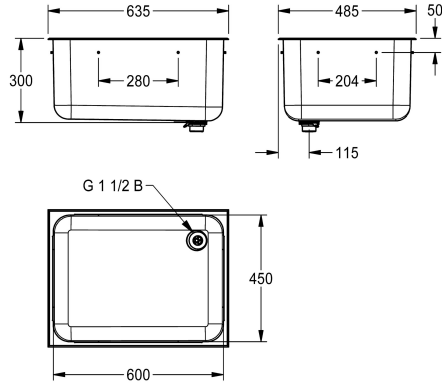

KWC SIRIUS Inbouwkuip

Modell-Linie: SIRIUS | C20136R
Wastafels | Wastafels

KWC-No.

2000100327

Inbouwkuip met afvoer achteraan rechts

2000100326

Inbouwkuip met afvoer achteraan links,
afmetingen 635 x 300 x 485 mm (B x H x D)

Positie afvoeropening

Rechter achterhoek

Linker achterhoek

Inbouwkuip van chroomnikkelstaal geschikt voor inbouw in een werkblad. Materiaaldikte 1,2 mm, zijdemat. Aan de onderkant voorzien van een aardingslip. Geleverd met een G 1 1/2 B afvoerplug, roosteroverlooppijp en bevestigingsclips.

Kuipmaten 610 x 460 x 300 mm
Buitenmaten 648 x 495 x 300 mm
Met afvoeropening rechts

Technical Data

Kuip - kuip diepte

300 mm

Afwerking kuip

Zijdeglans

Kuip - diepte

450 mm

Kuipvorm

Rechthoekig

Kuip - breedte

600 mm

Materiaal

Roestvrij staal

Materiaalcode

1.4301

Materiaaldikte

1.2 mm

Totale diepte

485 mm

Totale hoogte

300 mm

Totale breedte

635 mm

Overloop

Ja

Opstaande achterkant

Neen

Spatplaat

Neen

Oppervlakafwerking

Zijdeglans

Kraanvlak

Neen

Type montage

Inbouw

Positie afvoeropening

Rechter achterhoek

Lengte uitloop

90 mm

afvoer kit inbegrepen

Ja

Afvoer afmetingen

DN 40