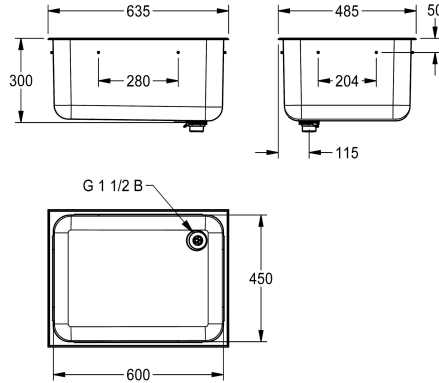

KWC SIRIUS

Komora gospodarcza wpuszczana w blat

Modell-Linie: SIRIUS | C20136R

Umywalki | Umywalki pojedyncze

KWC-No.

2000100327

Komora gospodarcza wpuszczana w blat, odpływ z tyłu po prawej stronie

2000100326

Komora gospodarcza wpuszczana w blat, odpływ z tyłu po lewej stronie, wymiary 635 x 300 x 485 mm (szer. x wys. x głęb.)

Pozycja ujścia

Narożnik tylny prawy

Narożnik lewy tylny

Komora gospodarcza wpuszczana w blat, stal szlachetna, powierzchnia szlifowana matowa, grubość materiału 1,2 mm, krawędź 20 mm, z odpływem 38 mm i zestawem zaworu z rurą stojakową, łącznik do uziemienia od spodu umywalki, w komplecie materiały montażowe.

Odpływ z tyłu po prawej stronie

Wymiary (szer. x wys. x głęb.): 635 x 300 x 485 mm

Wymiar (szer. x wys. x głęb.): komory 600 x 300 x 450 mm

Dane techniczne

Komora - głębokość komory	300 mm
Wykończenie powierzchni miski	Matowe
Głębokość komory	450 mm
Kształt miski	Prostokąt
Szerokość komory	600 mm
Materiał	Stal szlachetna
Kod materiałowy	1.4301
Grubość materiału	1.2 mm
Łączna głębokość	485 mm
Łączna wysokość	300 mm
Łączna szerokość	635 mm
Przelew	Tak
Tylna krawędź przyścienna	Nie
Ścianka tylna	Nie
Wykończenie powierzchni	Matowe
Półka na baterię	Nie
Rodzaj montażu	Montaż do zabudowy
Pozycja ujścia	Narożnik tylny prawy
Długość wysięgu	90 mm
Zestaw odpływowy w komplecie	Tak
Wielkość zaworu odpływowego	DN 40

300 mm
Matowe
450 mm
Prostokąt
600 mm
Stal szlachetna
1.4301
1.2 mm
485 mm
300 mm
635 mm
Tak
Nie
Nie
Matowe
Nie
Montaż do zabudowy
Narożnik tylny prawy
90 mm
Tak
DN 40