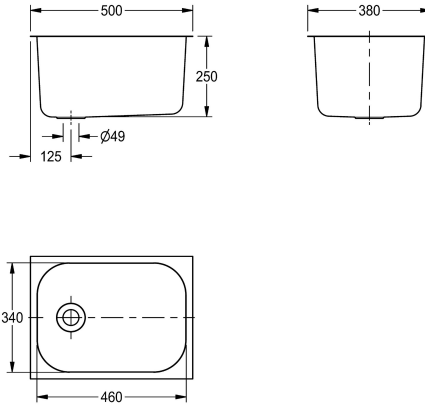

KWC SIRIUS

Basin to be installed from above

Modell-Linie: SIRIUS | C20175N

Umyvadla | Umyvadla

KWC-No.

2000100331

Basin to be installed from above, centre waste Dimensions 500 x 250 x 380 mm (W x H x D)

Celková výška

250 mm

Dřez k horní montáži, chromniklová ocel, povrch hedvábně matný, tloušťka materiálu 0,9 mm, po obvodu zvýšený okraj 20 mm, s přepadem a odtokovým otvorem 38 mm, odtok uprostřed, včetně upevňovacích spon. Není součástí dodávky: odtok, zátka, řetízek a přepadová sada.

UPOZORNĚNÍ: Pro montáž přepadu je případně nutný výřez do pracovní desky.

Rozměry 500 x 250 x 380 mm (š x v x h)

Rozměry prohlubně 460 x 250 x 340 mm (š x v x h)

Rozměry výřezu 470 x 350 mm (š x h)

Technické údaje

Umyvadlo - výška	250 mm
Celková délka umyvadla	hedvábně matný
Umyvadlo - hloubka	460 mm
Tvar umyvadla	obdélník se zaoblenými rohy
Umyvadlo - šířka	340 mm
Materiál	ušlechtilá ocel
Kód materiálu	1.4301
Tloušťka materiálu	1 mm
Celková hloubka	380 mm
Celková výška	250 mm
Celková šířka	500 mm
Přepad	ano
Zadní lišta	Ne
Zadní stěna	Ne
Povrch	hedvábně matný
Místo pro armaturu	Ne
Způsob montáže	vsazené připevnění
Umístění odtoku	střed vzadu
Včetně odpadové sady	Ne
Velikost odpadu	DN 40