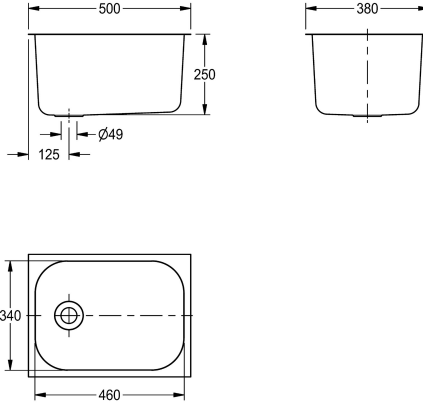

KWC SIRIUS

Cubeta sobre encimera

Modell-Linie: SIRIUS | C20175N

Lavabo | Lavabos

KWC-No.

2000100331

Cubeta sobre encimera, salida centrada Dimensiones 500 x 250 x 380 mm (L x A x P)

Altura

250 mm

Cubeta sobre encimera, acero de cromo-níquel, acabado satinado, espesor de material de 0,9 mm, borde circunferencial de 20 mm, con rebosadero y desagüe de 38 mm, incluye soportes de fijación. No incluido en el volumen de suministro: desagüe, tapón, cadena y rebosadero.

AVISO: Probablemente, la placa de trabajo para montaje de rebosadero debe contar con una ranura.

Desagüe en el centro

Dimensiones 500 x 250 x 380 mm (L x A x P)

Dimensiones de cubetas 460 x 250 x 340 mm (L x A x P)

Masa de sección 470 x 350 mm (L x P)

Datos técnicos

Altura de la cubeta	250 mm
Tratamiento de la superficie del lavabo	Acabado satinado
Longitud de lavabo	460 mm
Forma de la cubeta	Rectángulo redondeado
Anchura de la cubeta	340 mm
Material	Acero inoxidable
Código	1.4301
Espesor del material	1 mm
Profundidad	380 mm
Altura	250 mm
Anchura total	500 mm
Rebosadero	Si
Peto trasero	No
Pared trasera	No
Acabado de superficie	Acabado satinado
Repisa grifos	No
Tipo de montaje	Montaje encastrado
Posición del desagüe	Detrás al centro
rebosadero incluido	No
Tamaño vertedero	DN 40