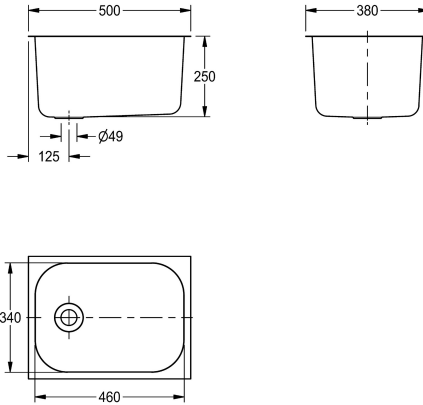

### KWC-No.

**2000100331**

Vasca a incasso, scarico centrale,  
dimensioni 500 x 250 x 380 mm (L x A x P)

### Altezza totale

250 mm

Vasca ad incasso, acciaio al nichel-cromo, superficie con finitura satinata, spessore materiale 0,9 mm, bordo girevole da 20 mm, con set troppopieno e profilo dello scarico da 38 mm, piletta di scarico centrale, graffette di fissaggio incluse. Piletta di scarico, tappi, catena e set troppopieno non compresi nella fornitura.

NOTA: possibilmente il piano di lavoro per il montaggio del set troppopieno deve essere dotato di un intaglio.  
Dimensioni: 500 x 250 x 380 mm (L x A x P)  
Dimensioni vasca: 460 x 250 x 340 mm (L x A x P)  
Dimensioni di taglio: 470 x 350 mm (L x P)

### Dati tecnici

Altezza vasca	250 mm
Finitura vasca	Finitura satinata
Profondità orizzontale della vasca	460 mm
Forma della vasca	Rettangolo arrotondato
Larghezza vasca	340 mm
Materiale	Acciaio inox
Codice materiale	1.4301
Spessore del materiale	1 mm
Profondità totale	380 mm
Altezza totale	250 mm
Larghezza complessiva	500 mm
Troppo pieno	Si
Altezza alzatina	No
Paraspruzzi	No
Finitura della superficie	Finitura satinata
Piano rubinetteria	No
Tipo di montaggio	Montaggio ad incasso
Posizione del foro di scarico	Centrale posteriore
gruppo di scarico incluso	No
Dimensione dello scarico	DN 40
teamNumber	0