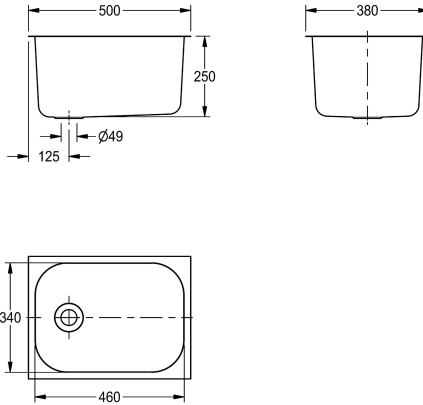

### KWC-No.

**2000100331**

Vasca a incasso, scarico centrale,  
dimensioni 500 x 250 x 380 mm (L x A x P)

### Altezza totale

250 mm

Vasca ad incasso, acciaio al nichel-cromo, superficie con finitura satinata, spessore materiale 0,9 mm, bordo girevole da 20 mm, con set troppopieno e profilo dello scarico da 38 mm, piletta di scarico centrale, graffette di fissaggio incluse. Piletta di scarico, tappi, catena e set troppopieno non compresi nella fornitura.

NOTA: possibilmente il piano di lavoro per il montaggio del set troppopieno deve essere dotato di un intaglio.  
Dimensioni: 500 x 250 x 380 mm (L x A x P)  
Dimensioni vasca: 460 x 250 x 340 mm (L x A x P)  
Dimensioni di taglio: 470 x 350 mm (L x P)

### Dati tecnici

Altezza vasca	250 mm
Finitura vasca	Finitura satinata
Profondità orizzontale della vasca	460 mm
Forma della vasca	Rettangolo arrotondato
Larghezza vasca	340 mm
Materiale	Acciaio inox
Codice materiale	1.4301
Spessore del materiale	1 mm
Profondità totale	380 mm
Altezza totale	250 mm
Larghezza complessiva	500 mm
Troppo pieno	Si
Altezza alzatina	No
Paraspruzzi	No
Finitura della superficie	Finitura satinata
Piano rubinetteria	No
Tipo di montaggio	Montaggio ad incasso
Posizione del foro di scarico	Centrale posteriore
gruppo di scarico incluso	No
Dimensione dello scarico	DN 40