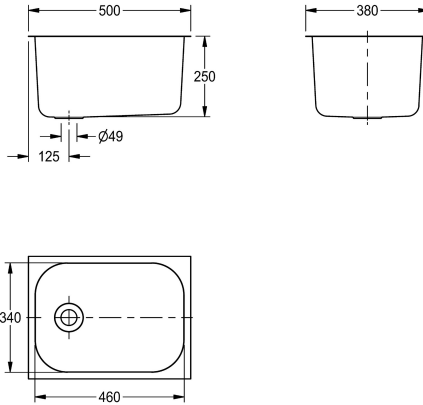

KWC SIRIUS Inbouwkuip

Modell-Linie: SIRIUS | C20175N
Wastafels | Wastafels

KWC-No.

2000100331

Basin to be installed from above, centre waste Dimensions 500 x 250 x 380 mm (W x H x D)

Totale hoogte

250 mm

C20175N Inbouwkuip met overloop

Afmetingen 500 x 380 x 250 mm (B x H x D)
Afmetingen bak 460 x 340 x 250 mm (B x H x D)

Technical Data

Kuip - kuip diepte
Afwerking kuip
Kuip - diepte
Kuipvorm
Kuip - breedte
Materiaal
Materiaalcode
Materiaaldikte
Totale diepte
Totale hoogte
Totale breedte
Overloop
Opstaande achterkant
Spatplaat
Oppervlakafwerking
Kraanvlak
Type montage
Positie afvoeropening
afvoer kit inbegrepen
Afvoer afmetingen

250 mm
Zijdeglans
460 mm
Afgeronde rechthoek
340 mm
Roestvrij staal
1.4301
1 mm
380 mm
250 mm
500 mm
Ja
Neen
Neen
Zijdeglans
Neen
Inbouw
Midden achter
Neen
DN 40