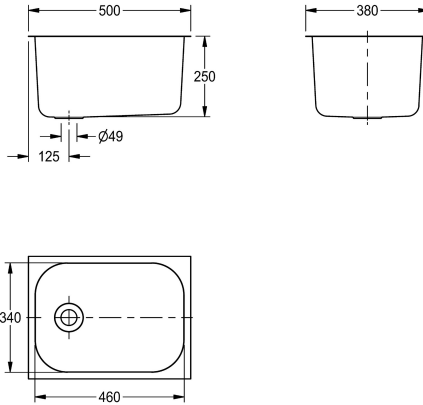

### KWC-No.

**2000100331**

Basin to be installed from above, centre waste Dimensions 500 x 250 x 380 mm (W x H x D)

### Totale hoogte

250 mm

C20175N Inbouwkuip met overloop

Afmetingen 500 x 380 x 250 mm (B x H x D)  
Afmetingen bak 460 x 340 x 250 mm (B x H x D)

### Technical Data

Kuip - kuip diepte
Afwerking kuip
Kuip - diepte
Kuipvorm
Kuip - breedte
Materiaal
Materiaalcode
Materiaaldikte
Totale diepte
Totale hoogte
Totale breedte
Overloop
Opstaande achterkant
Spatplaat
Oppervlakaafwerking
Kraanvlak
Type montage
Positie afvoeropening
afvoer kit inbegrepen
Afvoer afmetingen

250 mm
Zijdeglans
460 mm
Afgeronde rechthoek
340 mm
Roestvrij staal
1.4301
1 mm
380 mm
250 mm
500 mm
Ja
Neen
Neen
Zijdeglans
Neen
Inbouw
Midden achter
Neen
DN 40