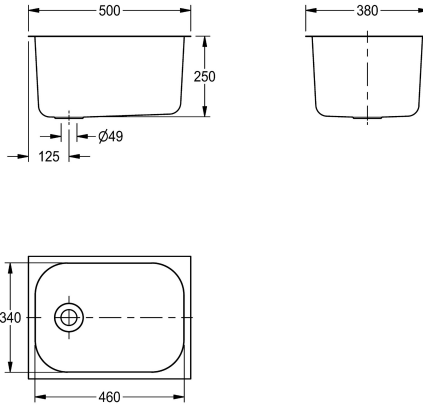

KWC SIRIUS

Umywarka wpuszczana w blat

Modell-Linie: SIRIUS | C20175N

Umywarki | Umywarki pojedyncze

KWC-No.

2000100331

Umywarka wpuszczana w blat, odpływ na środku Wymiary 500 x 250 x 380 mm (szer. x wys. x głęb.)

Łączna wysokość

250 mm

Komora gospodarcza wpuszczana w blat, stal chromowo-niklowa, powierzchnia jedwabiąca matowa, grubość materiału 0,9 mm, krawędź 20 mm, otwór przelewowy i otwór odpływowy 38 mm, odpływ środkowy, w komplecie klamry mocujące. W komplecie brak zestawu odpływowego, korka, tańcuszka i zestawu przelewowego.

WSKAZÓWKA: w celu zamontowania przelewu może być konieczne wykonanie nacięcia w blacie roboczym.

Wymiary 500 x 250 x 380 mm (szer. x wys. x głęb.)
Wymiary komory 460 x 250 x 340 mm (szer. x wys. x głęb.)
Wymiary otworu 470 x 350 mm (szer. x głęb.)

Dane techniczne

Komora - głębokość komory	250 mm
Wykończenie powierzchni miski	Matowe
Głębokość komory	460 mm
Kształt miski	Zaokrąglony prostokąt
Szerokość komory	340 mm
Materiał	Stal szlachetna
Kod materiałowy	1.4301
Grubość materiału	1 mm
Łączna głębokość	380 mm
Łączna wysokość	250 mm
Łączna szerokość	500 mm
Przelew	Tak
Tylna krawędź przyścienna	Nie
Ścianka tylna	Nie
Wykończenie powierzchni	Matowe
Półka na baterię	Nie
Rodzaj montażu	Montaż do zabudowy
Pozycja ujęcia	W środku z tyłu
Zestaw odpływowy w komplecie	Nie
Wielkość zaworu odpływowego	DN 40